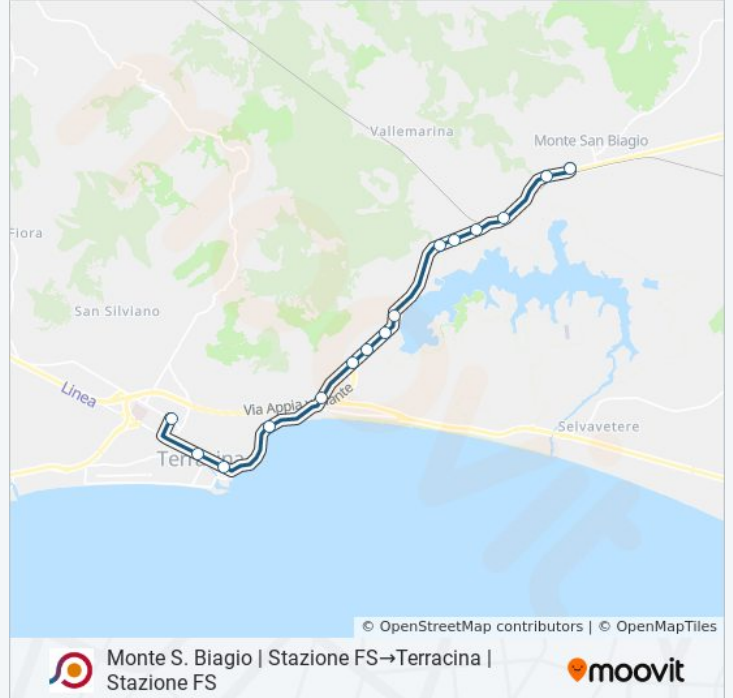

Usa Moovit per trovare le fermate della linea bus COTRAL più vicine a te e scoprire quando passerà il prossimo mezzo della linea bus COTRAL

**Direzione: Monte S. Biagio | Stazione FS→Terracina | Stazione FS**

### Orari della linea bus COTRAL

Orari di partenza verso Monte S. Biagio | Stazione FS→Terracina | Stazione FS:

lunedì	04:40 - 23:25
martedì	04:40 - 23:25
mercoledì	04:40 - 23:25
giovedì	04:40 - 23:25
venerdì	04:40 - 23:25
sabato	04:40 - 23:25
domenica	06:50 - 21:50

### Informazioni sulla linea bus COTRAL

**Direzione:** Monte S. Biagio | Stazione FS→Terracina | Stazione FS

**Fermate:** 15

**Durata del tragitto:** 20 min

**La linea in sintesi:**

Orari, mappe e fermate della linea bus COTRAL disponibili in un PDF su [moovitapp.com](https://moovitapp.com). Usa [App Moovit](#) per ottenere tempi di attesa reali, orari di tutte le altre linee o indicazioni passo-passo per muoverti con i mezzi pubblici a Roma e Lazio.