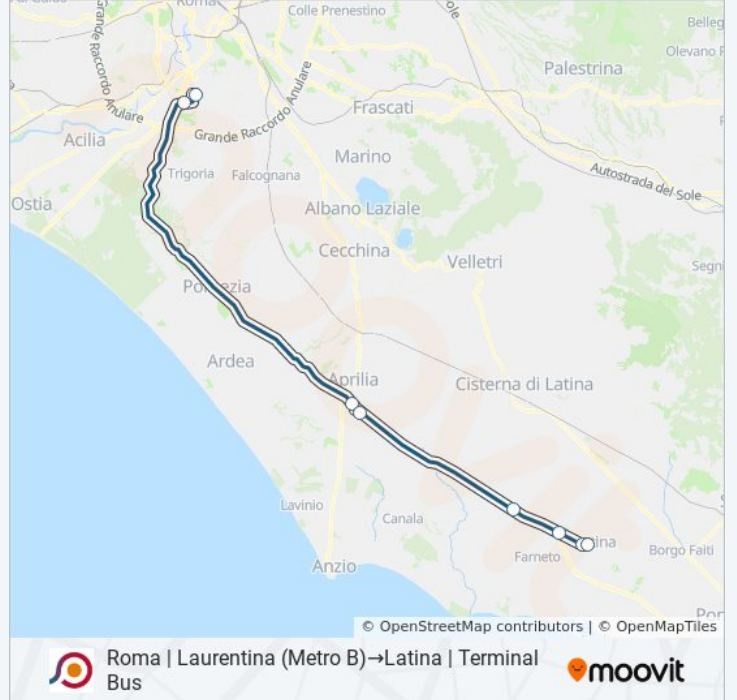

Roma | Laurentina (Metro B)→Latina | Terminal Bus

[Scarica L'App](#)

La linea bus COTRAL Roma | Laurentina (Metro B)→Latina | Terminal Bus ha una destinazione. Durante la settimana è operativa:

(1) Roma | Laurentina (Metro B)→Latina | Terminal Bus: 08:00 - 19:55

Usa Moovit per trovare le fermate della linea bus COTRAL più vicine a te e scoprire quando passerà il prossimo mezzo della linea bus COTRAL

Direzione: Roma | Laurentina (Metro B)→Latina | Terminal Bus

9 fermate

[VISUALIZZA GLI ORARI DELLA LINEA](#)

Roma | Laurentina (Metro B)
Roma | Ospedale Sant'Eugenio
Aprilia | Via Pontina (Carroceto)
Aprilia | Via Pontina Via Cagliari
Cisterna | Via Pontina (Prato Cesarino)
Cisterna | Via Pontina (Casale Nuovo)
Latina | Borgo Piave
Latina | Via Romagnoli
Latina | Terminal Bus

Informazioni sulla linea bus COTRAL

Direzione: Roma | Laurentina (Metro B)→Latina | Terminal Bus

Fermate: 9

Durata del tragitto: 60 min

La linea in sintesi:

Orari, mappe e fermate della linea bus COTRAL disponibili in un PDF su moovitapp.com. Usa [App Moovit](#) per ottenere tempi di attesa reali, orari di tutte le altre linee o indicazioni passo-passo per muoverti con i mezzi pubblici a Roma e Lazio.