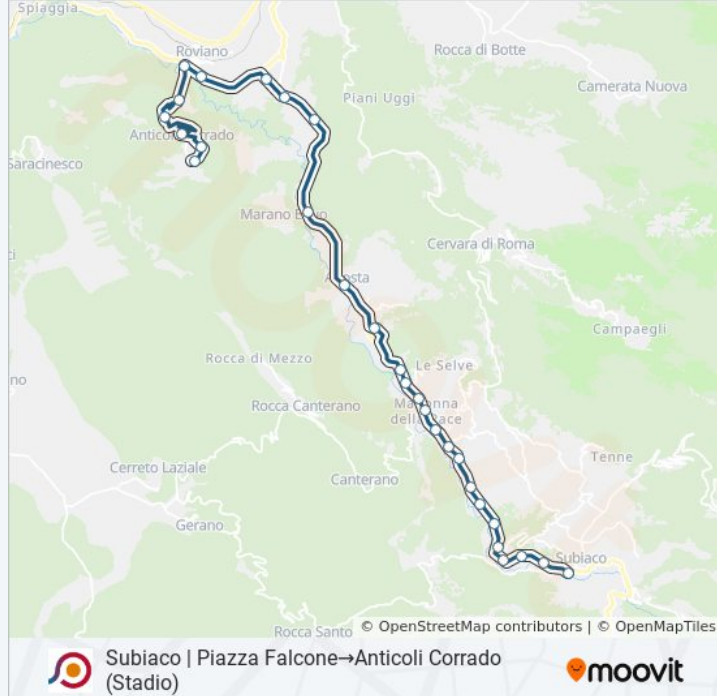

Agosta | Madonna Della Pace

Agosta | Vasca

Agosta | Tostini

Agosta | Via Sublacense Contrada Stretta

Marano | Via Sublacense (Parcheggio)

Arsoli | Via Sublacense (Km 2)

**Orari della linea bus COTRAL**

Orari di partenza verso Subiaco | Piazza Falcone → Anticoli Corrado (Stadio):

**Fermate:** 28

**Durata del tragitto:** 30 min

**La linea in sintesi:**

Arsoli | Via Sublacense Via Aprutina

Roviano | Via Sublacense Via Tiburtina

Roviano | Via Tiburtina Via Agrognoni

Roviano | Via Anticoli Via Tiburtina

Anticoli | Madonna Del Giglio

Anticoli | Via Roma Via Battute

Anticoli | Piazza Ville

Anticoli | Via Eugeni

Anticoli Corrado (Stadio)

Orari, mappe e fermate della linea bus COTRAL disponibili in un PDF su [moovitapp.com](https://moovitapp.com). Usa [App Moovit](#) per ottenere tempi di attesa reali, orari di tutte le altre linee o indicazioni passo-passo per muoverti con i mezzi pubblici a Roma e Lazio.