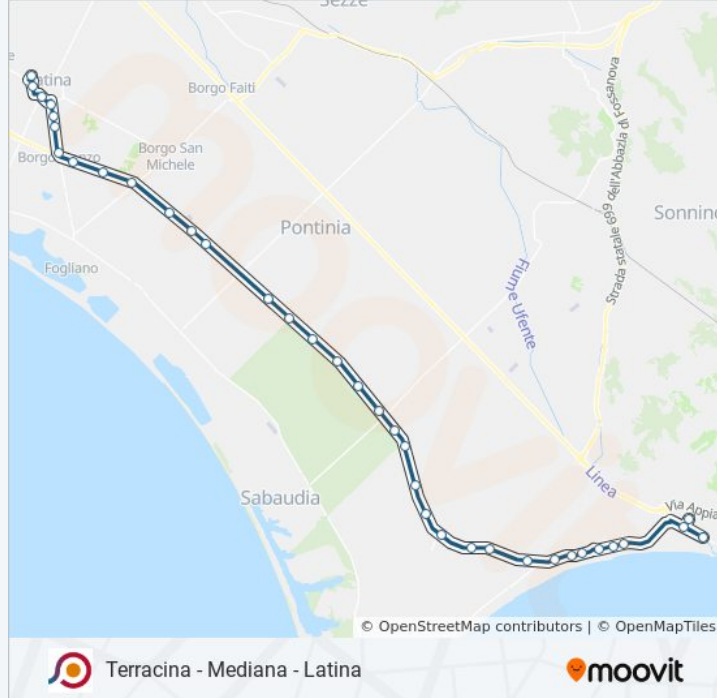

Usa Moovit per trovare le fermate della linea bus COTRAL più vicine a te e scoprire quando passerà il prossimo mezzo della linea bus COTRAL

Direzione: Terracina | Stazione FS→Latina | Terminal Bus

35 fermate

[VISUALIZZA GLI ORARI DELLA LINEA](#)

Terracina | Stazione FS
Terracina | Via Roma
Terracina | Via Roma
Terracina | Via Pontina (Mercato)
Terracina | Via Pontina (Porto Badino)
Terracina | Via Pontina Via Badino Vecchia
Terracina | Via Pontina Via Piramo
Terracina | Via Pontina Riva Margherite
Terracina | Via Pontina Str. Crocetta
Terracina | Via Pontina Via Migliara 58
Terracina | Via Pontina (La Marna)
Terracina | Via Pontina (San Vito)
Terracina | Via Pontina Via Migliara 56
Terracina | Via Pontina Str. S. Isidoro
Sabaudia | Via Pontina Via Migliara 54
Sabaudia | Via Pontina (Km 93)
Sabaudia | Via Pontina Via Migliara 53
Sabaudia | Via Pontina (Km 90)
Sabaudia | Via Pontina Via Migliara 51

Informazioni sulla linea bus COTRAL

Direzione: Terracina | Stazione FS→Latina | Terminal Bus

Fermate: 35

Durata del tragitto: 60 min

La linea in sintesi:

Sabaudia | Via Pontina Str. Gianfilippo

Sabaudia | Via Pontina Via Migliara 49

Latina | Via Pontina (Borgo Isonzo)

Latina | Borgo Isonzo

Latina | Via Isonzo Via Agorà

Latina | Via Isonzo Via Priverno

Latina | Viale Marconi (Ospedale)

Latina | Stadio

Latina | Via Villafranca

Latina | Terminal Bus