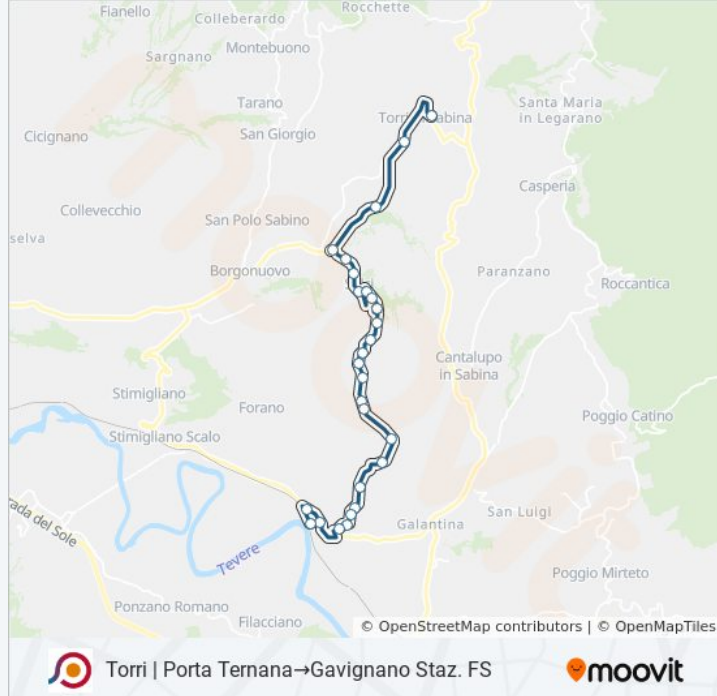

Forano | Via Selci, 45

Forano | Via Selci Via Sala

Forano | Piazza Degli Eroi

Forano | Via Poggio Mirteto (Scuola)

Forano | Via Poggio Mirteto Via Stazione

Forano | Gavignano FS

Forano | Via Sabina Via Rocchette

Gavignano Staz. FS

Orari, mappe e fermate della linea bus COTRAL disponibili in un PDF su moovitapp.com. Usa [App Moovit](#) per ottenere tempi di attesa reali, orari di tutte le altre linee o indicazioni passo-passo per muoverti con i mezzi pubblici a Roma e Lazio.

[Scopri Moovit](#) • [Soluzioni MaaS](#) • [Paesi disponibili](#) • [Mooviter Community](#)

© 2024 Moovit - Tutti i diritti riservati

Controlla gli orari di arrivo in tempo reale