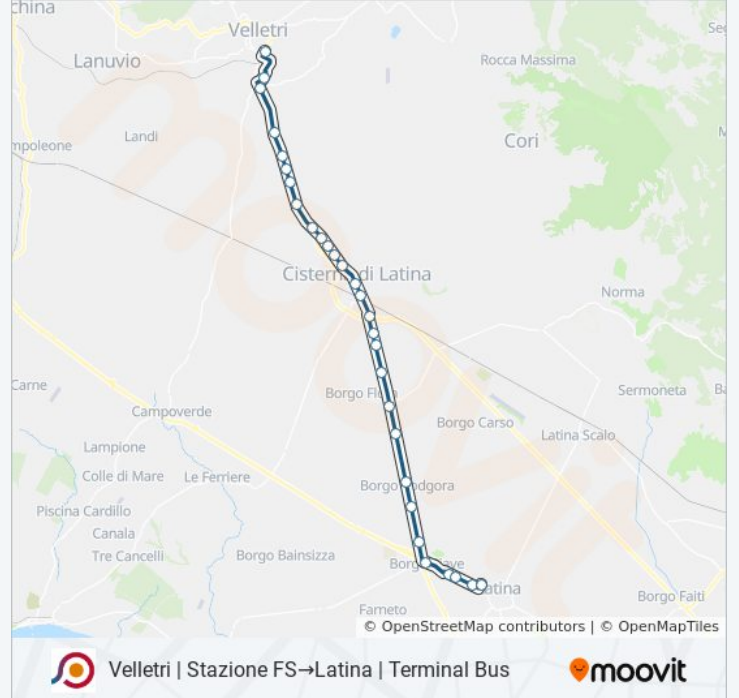

Cisterna | Cimitero

Cisterna | Corso Della Repubblica

Cisterna | Corso Repubblica (Stazione Fs)

Cisterna | Via Latina Via Appia

Cisterna | Via Latina Via Garofani

Cisterna | Via Latina Via Toti

Cisterna | Via Latina Via Corridoni

**Informazioni sulla linea bus COTRAL**

**Direzione:** Velletri | Stazione FS→Latina | Terminal Bus

**Fermate:** 29

**Durata del tragitto:** 49 min

**La linea in sintesi:**

Cisterna | Via Latina Via Artemide

Cisterna | Via Latina Via Armata

Latina | Borgo Podgora

Latina | Str. Acque Alte Str. Cava

Latina | Str. Acque Alte Str. Acqua Bianca

Latina | Borgo Piave

Latina | Via Piave Via Magra

Latina | Via Piave Via Scriva

Latina | Via Romagnoli

Latina | Terminal Bus

Orari, mappe e fermate della linea bus COTRAL disponibili in un PDF su [moovitapp.com](https://moovitapp.com). Usa [App Moovit](https://moovitapp.com) per ottenere tempi di attesa reali, orari di tutte le altre linee o indicazioni passo-passo per muoverti con i mezzi pubblici a Roma e Lazio.