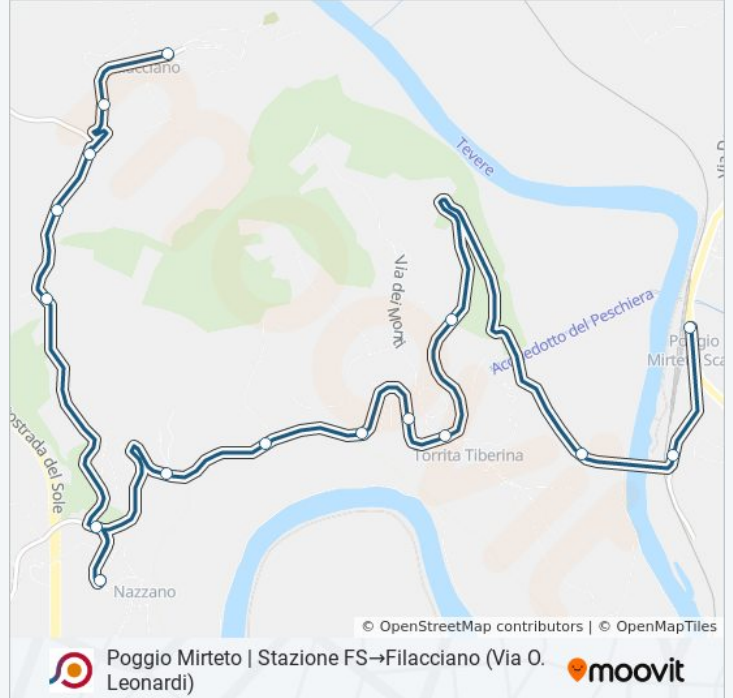

## Poggio Mirteto | Stazione FS→Filacciano (Via O. Leonardi)

[Scarica L'App](#)

La linea bus COTRAL Poggio Mirteto | Stazione FS→Filacciano (Via O. Leonardi) ha una destinazione. Durante la settimana è operativa:

### Direzione: Poggio Mirteto | Stazione FS→Filacciano (Via O. Leonardi)

16 fermate

[VISUALIZZA GLI ORARI DELLA LINEA](#)

Poggio Mirteto | Stazione FS  
Torrita | Contrada Ponticello  
Torrita | Contrada Ufficio  
Torrita | Tarallo  
Torrita | Piazza Repubblica  
Torrita | Viale Maddalena  
Torrita | Valle Tortora  
Torrita | Valle Tortora  
Nazzano | San Pietro  
Nazzano | Via 4 Novembre  
Nazzano | Via Tiberina Via Saltacpra  
Filacciano | Saltacpra  
Filacciano | Via Nazzano Str. Valle  
Filacciano | Via Nazzano Via Romana  
Filacciano | Via Romana, 20  
Filacciano (Via O. Leonardi)

### Orari della linea bus COTRAL

Orari di partenza verso Poggio Mirteto | Stazione FS→Filacciano (Via O. Leonardi):

lunedì	Non in Servizio
martedì	Non in Servizio
mercoledì	Non in Servizio
giovedì	04:55
venerdì	04:55
sabato	04:55
domenica	Non in Servizio

### Informazioni sulla linea bus COTRAL

**Direzione:** Poggio Mirteto | Stazione FS→Filacciano (Via O. Leonardi)

**Fermate:** 16

**Durata del tragitto:** 20 min

**La linea in sintesi:**

Orari, mappe e fermate della linea bus COTRAL disponibili in un PDF su [moovitapp.com](https://moovitapp.com). Usa [App Moovit](#) per ottenere tempi di attesa reali, orari di tutte le altre linee o indicazioni passo-passo per muoverti con i mezzi pubblici a Roma e Lazio.