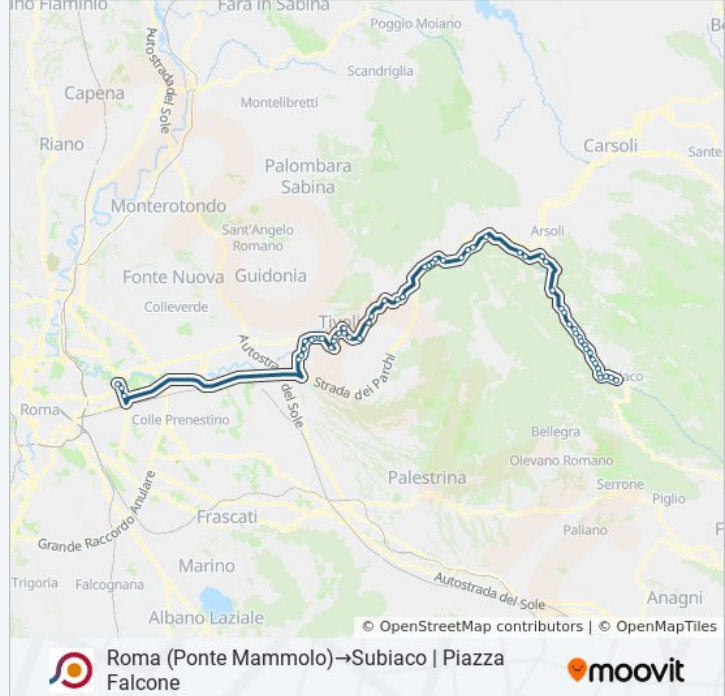

[VISUALIZZA GLI ORARI DELLA LINEA](#)

Roma (Ponte Mammolo)  
Togliatti/Alberini  
Togliatti/D'Onofrio  
Tivoli | Via Maremmana Via Sabina  
Tivoli | Via Maremmana (Villaggio Adriano)  
Colle Cesarano (Maremmana)  
Tivoli | Via Maremmana (Ponte Lucano)  
Tivoli | Via Tiburtina Via Serena  
Tivoli | Via Tiburtina Via Adriano  
Tivoli | Via Tiburtina (Villa Adriana)  
Tivoli | Via Tiburtina Via Orti  
Tivoli | Via Tiburtina Via S. Vittorino  
Tivoli | Via Tiburtina (G. D. Finanza)  
Tivoli | Via Tiburtina Viale Arnaldi  
Tivoli | Piazzale Nazioni Unite  
Tivoli | Viale Roma (Ospedale)  
Tivoli | Largo Sant'Angelo  
Tivoli | Viale Mazzini (Stazione Fs)  
Tivoli | Via Sant'Agnese

Arsoli | Via Sublacense Via Aprutina

Marano | Via Sublacense (Parcheggio)

Agosta | Via Sublacense Contrada Stretta

Agosta /Sublacense Km 6.500 Loc. Colonna

Agosta | Tostini

Agosta | Vasca

Agosta | Madonna Della Pace

Agosta | Via Sublacense Via Empolitana

Madonna Della Pace | Piazza XV Martiri

Subiaco | Ponte Lucidi

Subiaco | La Torre

Subiaco | Via Sublacense (Km 11)

Subiaco | Via Sublacense (Minnone)

Subiaco | Via Sublacense (Battisti)

Subiaco | Via Sublacense (Km 12)

Subiaco | Via Sublacense (Tangenziale)

Subiaco | Sant'Angelo

Subiaco | Via Sublacense (Deposito)

Subiaco | Corso Battisti

Subiaco | Piazza Falcone

Orari, mappe e fermate della linea bus COTRAL disponibili in un PDF su [moovitapp.com](https://moovitapp.com). Usa [App Moovit](#) per ottenere tempi di attesa reali, orari di tutte le altre linee o indicazioni passo-passo per muoverti con i mezzi pubblici a Roma e Lazio.