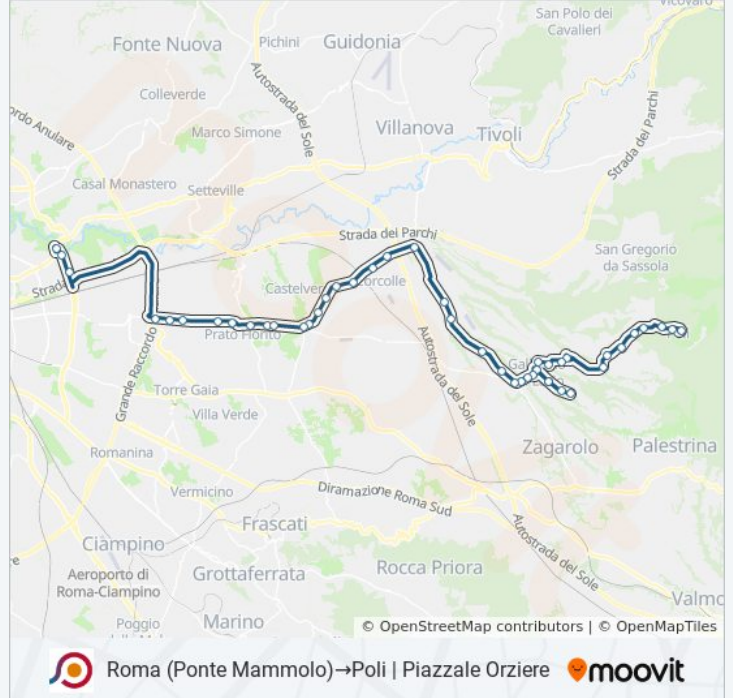

Gallicano | Via Maremmana (Passerano)

Gallicano | Via Maremmana (Colle Vigne)

Gallicano | Via Maremmana (Colle Selva II)

Gallicano | Via Maremmana Via Prenest. Nuova

Gallicano | Via Prenest. Nuova Via Colle Selva

Gallicano | Via Pedemontana (Colle Afri)

Gallicano | Via Colle Afri Via Mura S. Pastore

Gallicano | Via Sant'Antonio

Gallicano Viale Aldo Moro 44

Gallicano Via Aldo Moro Civ. 142

Gallicano | Viale Aldo Moro

Gallicano Viale Aldo Moro 38

Gallicano | Via Poli Via Caipoli

Gallicano | Via Poli Via Traglione

Gallicano | Via Poli, 220

Roma | Via Campo Grazia

Poli | Ficozzivoli

Poli | Via Gallicanense (Colle Spina)

Poli | Via Polense (Km 35)

Poli | Via Polense (Km 35)

Poli | Via Polense (Km 37)

Poli | Largo Innocenzo XIII

Poli | Via Roma (Salita Cadipozze)

Poli | Piazzale Orziere

Orari, mappe e fermate della linea bus COTRAL disponibili in un PDF su moovitapp.com. Usa [App Moovit](#) per ottenere tempi di attesa reali, orari di tutte le altre linee o indicazioni passo-passo per muoverti con i mezzi pubblici a Roma e Lazio.