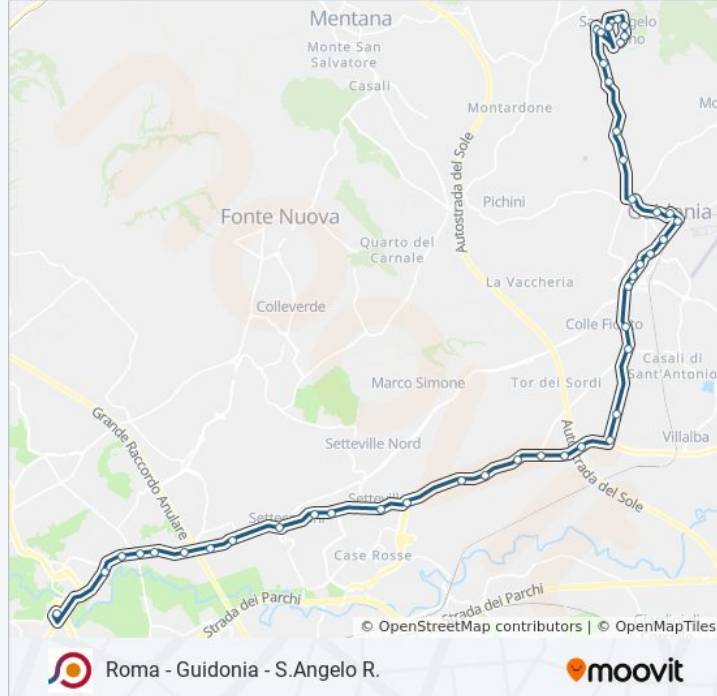

Usa Moovit per trovare le fermate della linea bus COTRAL più vicine a te e scoprire quando passerà il prossimo mezzo della linea bus COTRAL

Direzione: Roma (Ponte Mammolo)→Sant'Angelo | Via Balilla

43 fermate

Informazioni sulla linea bus COTRAL

Direzione: Roma (Ponte Mammolo)→Sant'Angelo | Via Balilla

Fermate: 43

Durata del tragitto: 60 min

La linea in sintesi:

Guidonia | Via Morante Via Tiburtina

Guidonia | Via Morante (Istituti)

Sant'Angelo | Via Macchiarelle

Sant'Angelo | Via Cioccati

Sant'Angelo | Via Pozzera

Sant'Angelo | Via Manzoni (Piedimonte)

Sant'Angelo | Campo Sportivo

Sant'Angelo | Via Roma Via Stagline

Sant'Angelo | Via Roma Via Firenze

Sant'Angelo | Grottaferrata

Sant'Angelo | Centro Storico

Sant'Angelo | Via Balilla

Orari, mappe e fermate della linea bus COTRAL disponibili in un PDF su moovitapp.com. Usa [App Moovit](#) per ottenere tempi di attesa reali, orari di tutte le altre linee o indicazioni passo-passo per muoverti con i mezzi pubblici a Roma e Lazio.