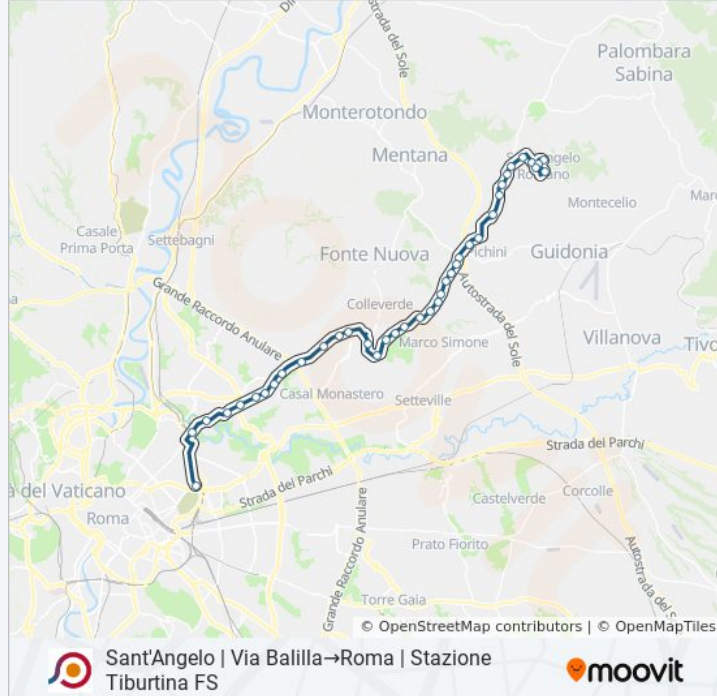

Usa Moovit per trovare le fermate della linea bus COTRAL più vicine a te e scoprire quando passerà il prossimo mezzo della linea bus COTRAL

**Direzione: Sant'Angelo | Via Balilla→Roma |  
Stazione Tiburtina FS**

### Informazioni sulla linea bus COTRAL

**Direzione:** Sant'Angelo | Via Balilla→Roma |  
Stazione Tiburtina FS

**Fermate:** 38

**Durata del tragitto:** 75 min

**La linea in sintesi:**

Fonte Nuova | Via Palombarese Via Liguria

Nomentana/Palombarese

Roma | Via Nomentana Via Prato Lauro

Nomentana/Dante Da Maiano

Nomentana/Cesarina

Nomentana/Scuola Rurale

Nomentana/Spaducci

Roma | Via Nomentana Via Casale S. Basilio

Nomentana/Stampa

Nomentana/Graf

Nomentana/Romagnoli

Roma | Piazza Sempione

Staz.ne Tiburtina (Mb)

Orari, mappe e fermate della linea bus COTRAL disponibili in un PDF su [moovitapp.com](https://moovitapp.com). Usa [App Moovit](https://moovitapp.com) per ottenere tempi di attesa reali, orari di tutte le altre linee o indicazioni passo-passo per muoverti con i mezzi pubblici a Roma e Lazio.