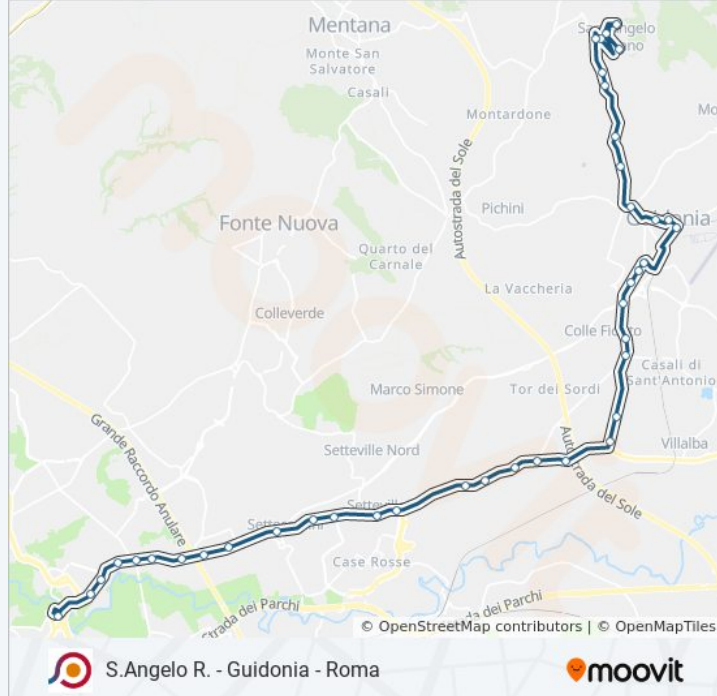

**Informazioni sulla linea bus COTRAL**

**Direzione:** Sant'Angelo | Via Balilla→Roma (Ponte Mammolo)

**Fermate:** 37

**Durata del tragitto:** 58 min

**La linea in sintesi:**

Guidonia | Via Morante (Istituti)

Guidonia | Via Morante Via Tiburtina

Guidonia | Via Tiburtina (Centro Comm.)

Guidonia | Via Tiburtina Via Gualandi

Guidonia | Via Tiburtina Via Einaudi

Guidonia | Via Tiburtina Via Galilei

Guidonia | Via Tiburtina Via Pontecorvo

Tiburtina/Belli

Tiburtina/Dogliola

Roma | Via Tiburtina (Settecamini)

Tiburtina/Sambuci

Tiburtina/Castel Madama

Tiburtina/Pesenti

Tiburtina/Tivoli

Tiburtina/Tor Cervara

Roma | Via Tiburtina Via Nasini

Rebibbia (Mb)

Roma (Ponte Mammolo)

Orari, mappe e fermate della linea bus COTRAL disponibili in un PDF su [moovitapp.com](https://moovitapp.com). Usa [App Moovit](https://moovitapp.com) per ottenere tempi di attesa reali, orari di tutte le altre linee o indicazioni passo-passo per muoverti con i mezzi pubblici a Roma e Lazio.