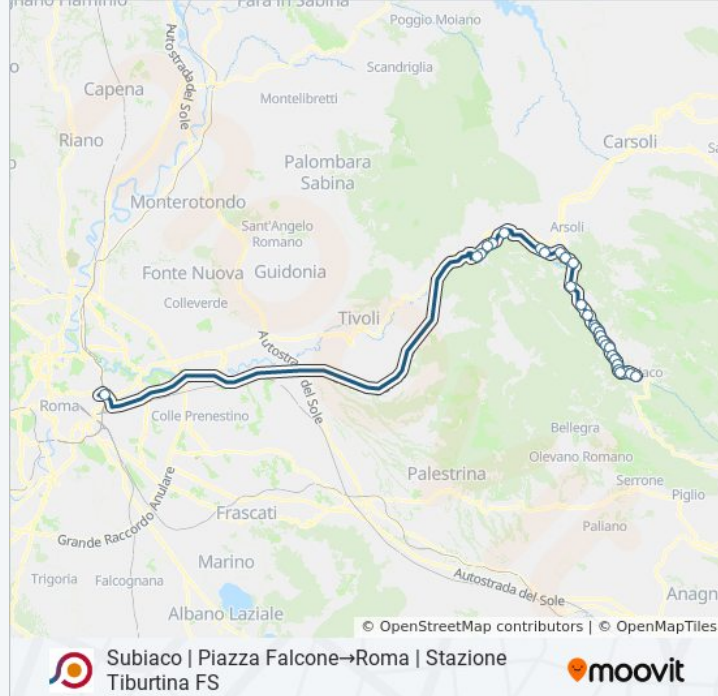

Usa Moovit per trovare le fermate della linea bus COTRAL più vicine a te e scoprire quando passerà il prossimo mezzo della linea bus COTRAL

Direzione: Subiaco | Piazza Falcone→Roma | Stazione Tiburtina FS

Informazioni sulla linea bus COTRAL

Direzione: Subiaco | Piazza Falcone→Roma | Stazione Tiburtina FS

Fermate: 30

Durata del tragitto: 80 min

La linea in sintesi:

Arsoli | Via Sublacense Via Aprutina

Roviano | Via Sublacense Via Tiburtina

Roviano | Via Tiburtina Via Agrognoni

Roviano | Via Tiburtina Via Trieste

Cineto | Via Tiburtina (Parcheggio)

Mandela | Via Tiburtina (Km 50)

Mandela | Via Tiburtina Via Santa Maria

Mandela | Via Tiburtina Via Cavoni

Vicovaro | Valle Dell'Aniene FS

Vicovaro | Valle Dell'Aniene FS

Staz.ne Tiburtina (Mb)

Orari, mappe e fermate della linea bus COTRAL disponibili in un PDF su moovitapp.com. Usa [App Moovit](#) per ottenere tempi di attesa reali, orari di tutte le altre linee o indicazioni passo-passo per muoverti con i mezzi pubblici a Roma e Lazio.