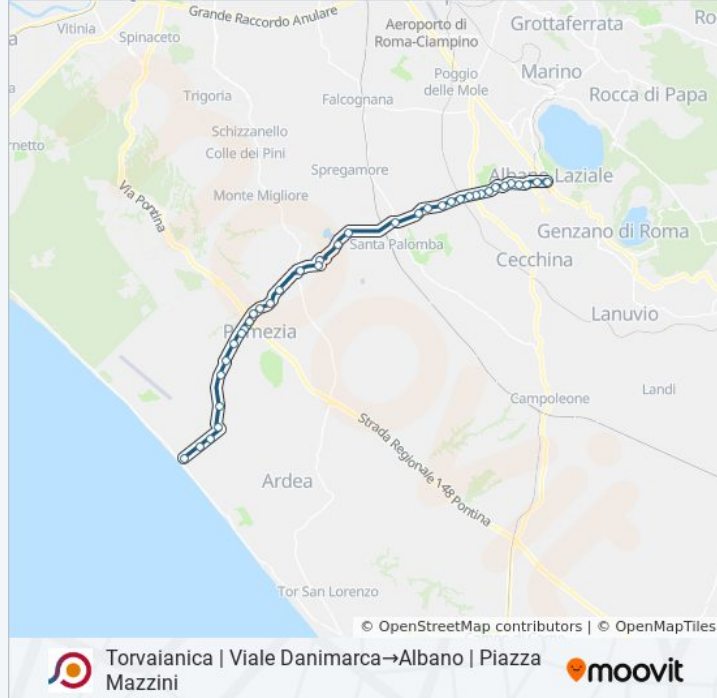

Torvaianica | Viale Danimarca→Albano | Piazza Mazzini

Scarica L'App

La linea bus COTRAL Torvaianica | Viale Danimarca→Albano | Piazza Mazzini ha una destinazione. Durante la settimana è operativa:

(1) Torvaianica | Viale Danimarca→Albano | Piazza Mazzini: 18:15

Usa Moovit per trovare le fermate della linea bus COTRAL più vicine a te e scoprire quando passerà il prossimo mezzo della linea bus COTRAL

Direzione: Torvaianica | Viale Danimarca→Albano | Piazza Mazzini

Albano | Via Del Mare Via Bolzano

Albano | Via Colonnelle Via Nettunense

Albano | Via Colonnelle Via Vaglia

Albano | Via Colonnelle Via Pini

Albano | Via Colonnelle Via Torretta

Albano | Via Colonnelle Via Cordaro

Albano Via Olivella 346

Albano /Via Olivella Ex Ospedale

Albano /Via Olivella

Albano Via Olivella /Orti Pompei

Albano Via Olivella/Piazza Mazzini

Albano | Piazza Mazzini

Orari, mappe e fermate della linea bus COTRAL disponibili in un PDF su moovitapp.com. Usa [App Moovit](https://moovitapp.com) per ottenere tempi di attesa reali, orari di tutte le altre linee o indicazioni passo-passo per muoverti con i mezzi pubblici a Roma e Lazio.