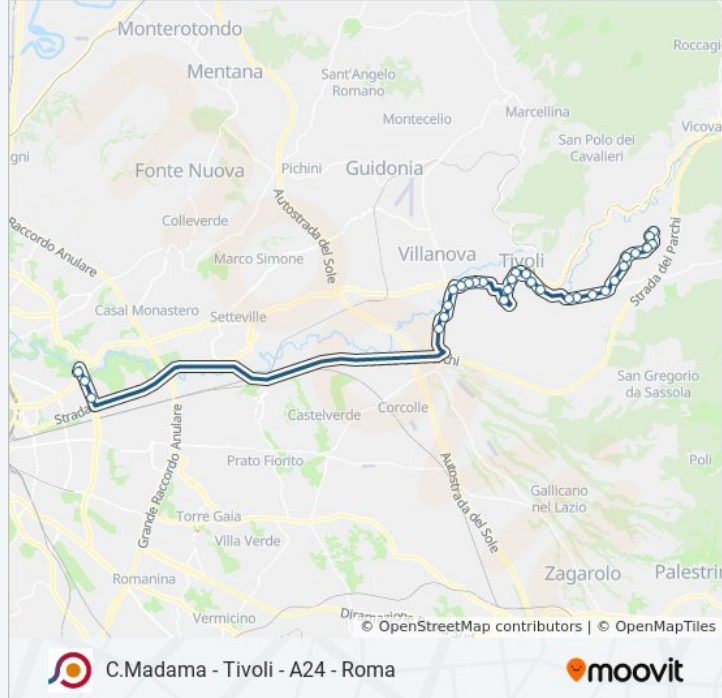

## C.Madama - Tivoli - A24 - Roma

[Scarica L'App](#)

La linea bus COTRAL C.Madama - Tivoli - A24 - Roma ha una destinazione. Durante la settimana è operativa:

(1) Castel Madama | Piazza Dante→Roma (Ponte Mammolo): 05:00 - 14:45

**Informazioni sulla linea bus COTRAL**

**Direzione:** Castel Madama | Piazza Dante→Roma (Ponte Mammolo)

**Fermate:** 30

**Durata del tragitto:** 55 min

**La linea in sintesi:**

Tivoli | Via Tiburtina Via Orti

Tivoli | Via Tiburtina (Villa Adriana)

Tivoli | Via Tiburtina Via Adriano

Tivoli | Via Tiburtina Via Serena

Tivoli | Via Maremmana (Ponte Lucano)

Tivoli | Via Maremmana Str. Roccabruna

Tivoli | Via Maremmana (Villaggio Adriano)

Tivoli | Via Maremmana Via Sabina

Togliatti/D'Onofrio

Togliatti/Alberini

Roma (Ponte Mammolo)

Orari, mappe e fermate della linea bus COTRAL disponibili in un PDF su [moovitapp.com](https://moovitapp.com). Usa [App Moovit](https://moovitapp.com) per ottenere tempi di attesa reali, orari di tutte le altre linee o indicazioni passo-passo per muoverti con i mezzi pubblici a Roma e Lazio.