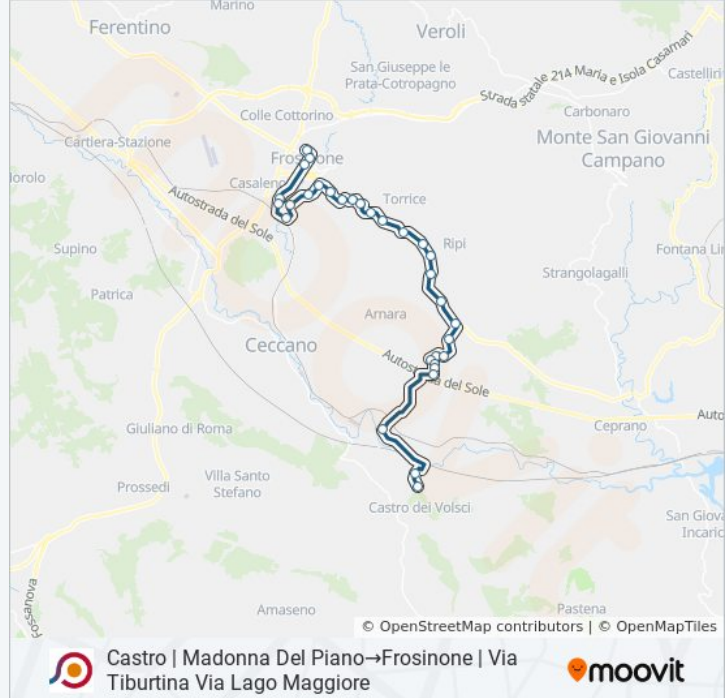

Informazioni sulla linea bus COTRAL

Direzione: Castro | Madonna Del Piano→Frosinone | Via Tiburtina Via Lago Maggiore

Fermate: 35

Durata del tragitto: 49 min

La linea in sintesi:

Torrice | Via Casilina Via Prata

Torrice | Sant'Antonio

Torrice | Loc S. Filippo Di Torrice

Torrice | Via Casilina Via Forcella Nord

Frosinone | Via Casilina Via Focella

Frosinone | Via Casilina Via Saragat

Via Casilina / Inc. Via San Magno

Frosinone | Loc. S. Antonio

Frosinone | Viale Marconi

Frosinone | Viale America Latina Via Cosenza

Frosinone | Viale America Latina Via Vignali

Frosinone | Viale Verdi Via Vivaldi

Frosinone | Via Puccini

Frosinone | Via Marittima Viale Grecia

Frosinone | Via Moro Via Tagliamento

Frosinone | Via Moro Viale Roma

Frosinone | Via Tiburtina Via Lago Maggiore

Orari, mappe e fermate della linea bus COTRAL disponibili in un PDF su moovitapp.com. Usa [App Moovit](#) per ottenere tempi di attesa reali, orari di tutte le altre linee o indicazioni passo-passo per muoverti con i mezzi pubblici a Roma e Lazio.