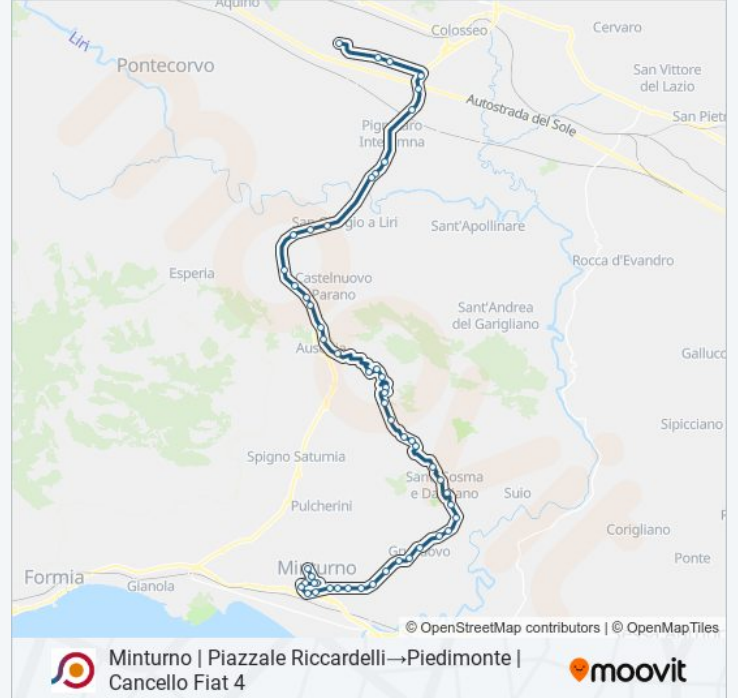

Pignataro | Pescanese

Pignataro | Via Ausonia Via Rio Fusco

Pignataro | Zona Industriale

Cassino | Via Ausonia Via Mezzanotte

Cassino | Via Ausonia Via San Nicola

Cassino | Via Cerro

Orari, mappe e fermate della linea bus COTRAL disponibili in un PDF su moovitapp.com. Usa [App Moovit](#) per ottenere tempi di attesa reali, orari di tutte le altre linee o indicazioni passo-passo per muoverti con i mezzi pubblici a Roma e Lazio.