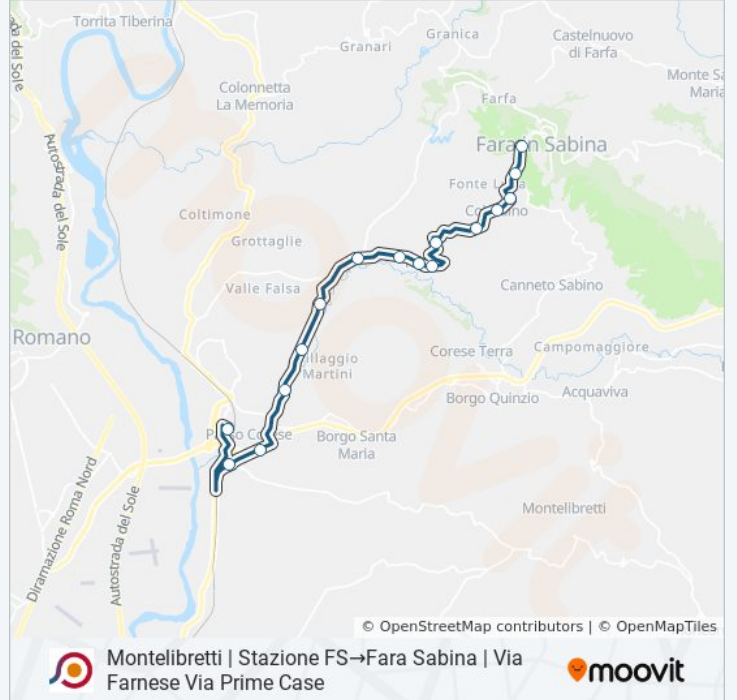

Montelibretti | Stazione FS→Fara Sabina | Via Farnese Via Prime Case

[Scarica L'App](#)

La linea bus COTRAL Montelibretti | Stazione FS→Fara Sabina | Via Farnese Via Prime Case ha una destinazione. Durante la settimana è operativa:

Direzione: Montelibretti | Stazione FS→Fara Sabina | Via Farnese Via Prime Case

15 fermate

[VISUALIZZA GLI ORARI DELLA LINEA](#)

Montelibretti | Stazione FS

Fara Sabina | Via Salaria (Passo Corese)

Fara Sabina | Via Farnese Via Falcone

Orari della linea bus COTRAL

Orari di partenza verso Montelibretti | Stazione FS→Fara Sabina | Via Farnese Via Prime Case:

lunedì	06:55
martedì	06:55
mercoledì	06:55
giovedì	06:15
venerdì	06:15
sabato	06:15
domenica	Non in Servizio

Informazioni sulla linea bus COTRAL

Direzione: Montelibretti | Stazione FS→Fara Sabina | Via Farnese Via Prime Case

Fermate: 15

Durata del tragitto: 26 min

La linea in sintesi:

Orari, mappe e fermate della linea bus COTRAL disponibili in un PDF su moovitapp.com. Usa [App Moovit](#) per ottenere tempi di attesa reali, orari di tutte le altre linee o indicazioni passo-passo per muoverti con i mezzi pubblici a Roma e Lazio.