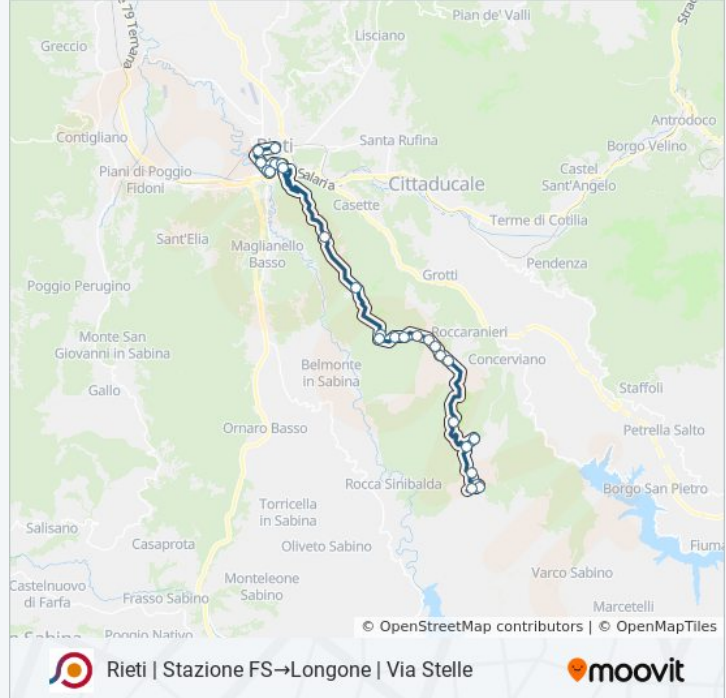

Rieti | Stazione FS→Longone | Via Stelle

[Scarica L'App](#)

La linea bus COTRAL Rieti | Stazione FS→Longone | Via Stelle ha una destinazione. Durante la settimana è operativa:

(1) Rieti | Stazione FS→Longone | Via Stelle: 05:25

Usa Moovit per trovare le fermate della linea bus COTRAL più vicine a te e scoprire quando passerà il prossimo mezzo della linea bus COTRAL

Direzione: Rieti | Stazione FS→Longone | Via Stelle

26 fermate

Informazioni sulla linea bus COTRAL

Direzione: Rieti | Stazione FS→Longone | Via Stelle

Fermate: 26

Durata del tragitto: 45 min

La linea in sintesi:

Concerviano | Via Sala (Km 19)

Concerviano | Vaccareccia

Concerviano | Bivio Vaccareccia

Longone | Vallecupola

Longone | Via Roma, 80

Longone | Via Roma Via Rocca Sinibalda

Longone | Via Stelle

Orari, mappe e fermate della linea bus COTRAL disponibili in un PDF su moovitapp.com. Usa [App Moovit](#) per ottenere tempi di attesa reali, orari di tutte le altre linee o indicazioni passo-passo per muoverti con i mezzi pubblici a Roma e Lazio.