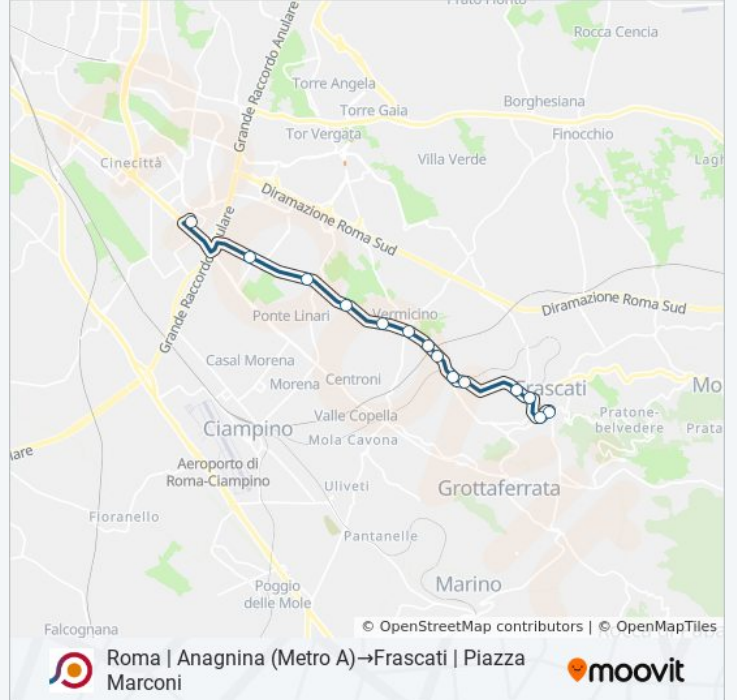

Usa Moovit per trovare le fermate della linea bus COTRAL più vicine a te e scoprire quando passerà il prossimo mezzo della linea bus COTRAL

**Direzione: Roma | Anagnina (Metro A)→Frascati | Piazza Marconi**

14 fermate

[VISUALIZZA GLI ORARI DELLA LINEA](#)

Roma | Anagnina (Metro A)  
Tuscolana/Ponte Sette Miglia  
Tuscolana/Campo Romano  
Tuscolana/Anile  
Frascati | Via Tuscolana Via Acqua Acetosa  
Frascati | Via Tuscolana Via Vermicino  
Frascati | Via Tuscolana Via Lovanio  
Frascati | Via Tuscolana (Ponte Napoli)  
Frascati | Via Tuscolana Via Sale'  
Frascati | Via Tuscolana Via Grotte Maria  
Frascati | Via Tuscolana Via Fermi  
Frascati | Ospedale San Sebastiano  
Frascati | Viale Vittorio Veneto  
Frascati | Piazza Marconi

### Orari della linea bus COTRAL

Orari di partenza verso Roma | Anagnina (Metro A)→Frascati | Piazza Marconi:

lunedì	06:05 - 17:45
martedì	06:05 - 17:45
mercoledì	06:05 - 17:45
giovedì	Non in Servizio
venerdì	Non in Servizio
sabato	Non in Servizio
domenica	Non in Servizio

### Informazioni sulla linea bus COTRAL

**Direzione:** Roma | Anagnina (Metro A)→Frascati | Piazza Marconi

**Fermate:** 14

**Durata del tragitto:** 20 min

**La linea in sintesi:**

Orari, mappe e fermate della linea bus COTRAL disponibili in un PDF su [moovitapp.com](https://moovitapp.com). Usa [App Moovit](#) per ottenere tempi di attesa reali, orari di tutte le altre linee o indicazioni passo-passo per muoverti con i mezzi pubblici a Roma e Lazio.