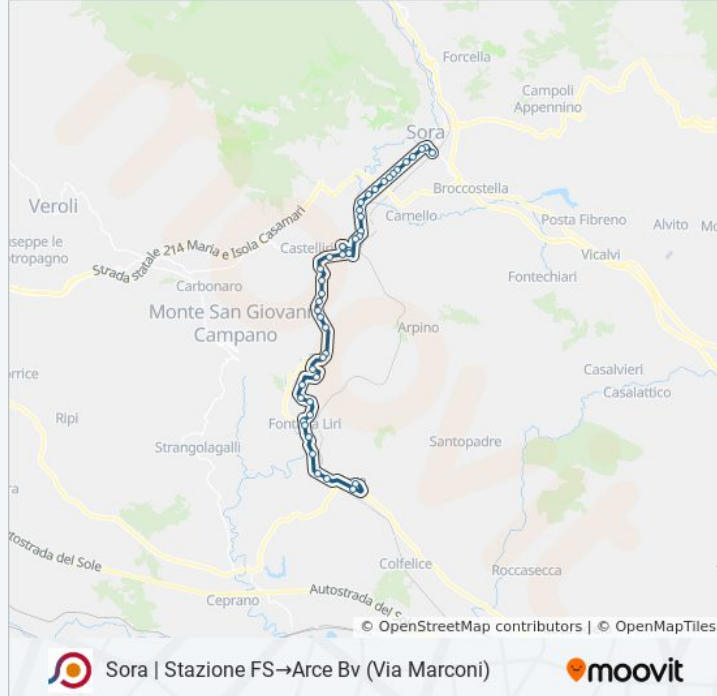

## Sora | Stazione FS→Arce Bv (Via Marconi)

[Scarica L'App](#)

La linea bus COTRAL Sora | Stazione FS→Arce Bv (Via Marconi) ha una destinazione. Durante la settimana è operativa:

(1) Sora | Stazione FS→Arce Bv (Via Marconi): 11:50 - 14:20

**Informazioni sulla linea bus COTRAL**

**Direzione:** Sora | Stazione FS→Arce Bv (Via Marconi)

**Fermate:** 45

**Durata del tragitto:** 40 min

**La linea in sintesi:**

Isola Liri | Via Napoli Via Capentino

Isola Liri | Via Napoli Via Tevere

Isola Liri | Via Napoli Via Lungoliri Pirandello

Isola Liri | Via Valle Liri Via Crocelle

Isola Liri | Via Valle Liri Via Capentino

Isola Liri | Via Valle Liri Via Chiatti

Fontana Liri | Corso Trieste Via Terme

Arce | Sant'Eleuterio

Arce | Via Fontanelle Via Campostefano

Arce | Via Fontanelle Via Sant'Eluterio

Arce | Stazione FS

Arce Bv (Via Marconi)

Orari, mappe e fermate della linea bus COTRAL disponibili in un PDF su [moovitapp.com](https://moovitapp.com). Usa [App Moovit](#) per ottenere tempi di attesa reali, orari di tutte le altre linee o indicazioni passo-passo per muoverti con i mezzi pubblici a Roma e Lazio.