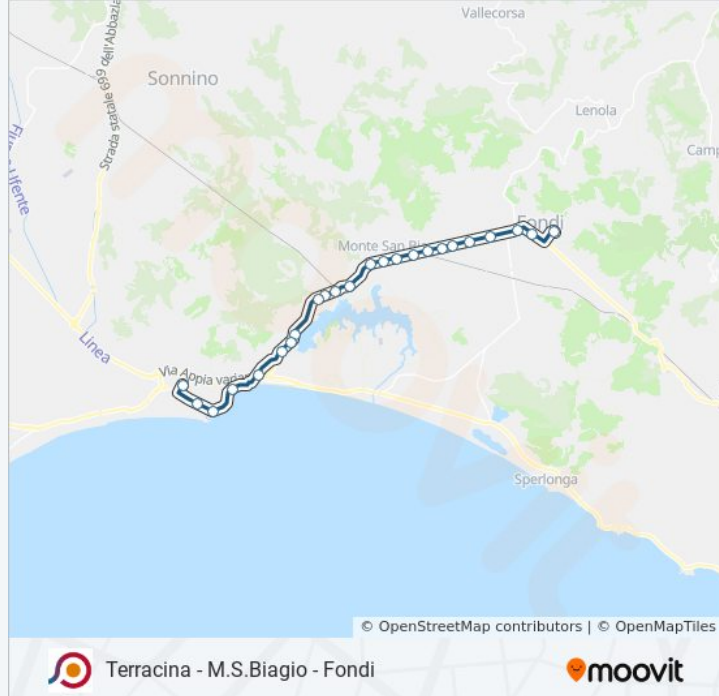

Informazioni sulla linea bus COTRAL

Direzione: Terracina | Stazione FS→Fondi | Piazzale Croce Rossa

Fermate: 24

Durata del tragitto: 25 min

La linea in sintesi:

Fondi | Via Appia Via Fosso Lenola

Appia , Km 118 Inc V S. Giovanni

Fondi | Ospedale San Giovanni

Fondi | Via Filzi

Fondi | Piazzale Croce Rossa

Orari, mappe e fermate della linea bus COTRAL disponibili in un PDF su moovitapp.com. Usa [App Moovit](#) per ottenere tempi di attesa reali, orari di tutte le altre linee o indicazioni passo-passo per muoverti con i mezzi pubblici a Roma e Lazio.