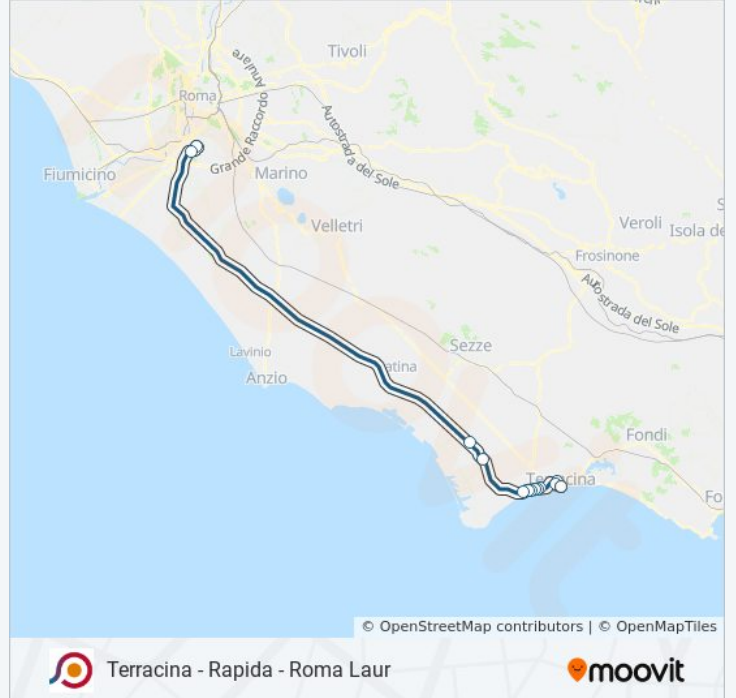

Terracina - Rapida - Roma Laur

[Scarica L'App](#)

La linea bus COTRAL Terracina - Rapida - Roma Laur ha una destinazione. Durante la settimana è operativa:

(1) Terracina | Stazione FS→Roma | Laurentina (Metro B): 05:30

Usa Moovit per trovare le fermate della linea bus COTRAL più vicine a te e scoprire quando passerà il prossimo mezzo della linea bus COTRAL

Direzione: Terracina | Stazione FS→Roma | Laurentina (Metro B)

Orari di partenza verso Terracina | Stazione FS→Roma | Laurentina (Metro B):

lunedì	05:30
martedì	05:30
mercoledì	05:30
giovedì	06:00 - 17:30
venerdì	06:00 - 17:30
sabato	06:00 - 17:30
domenica	Non in Servizio

Informazioni sulla linea bus COTRAL

Direzione: Terracina | Stazione FS→Roma | Laurentina (Metro B)

Fermate: 11

Durata del tragitto: 100 min

La linea in sintesi:

Orari, mappe e fermate della linea bus COTRAL disponibili in un PDF su moovitapp.com. Usa [App Moovit](#) per ottenere tempi di attesa reali, orari di tutte le altre linee o indicazioni passo-passo per muoverti con i mezzi pubblici a Roma e Lazio.