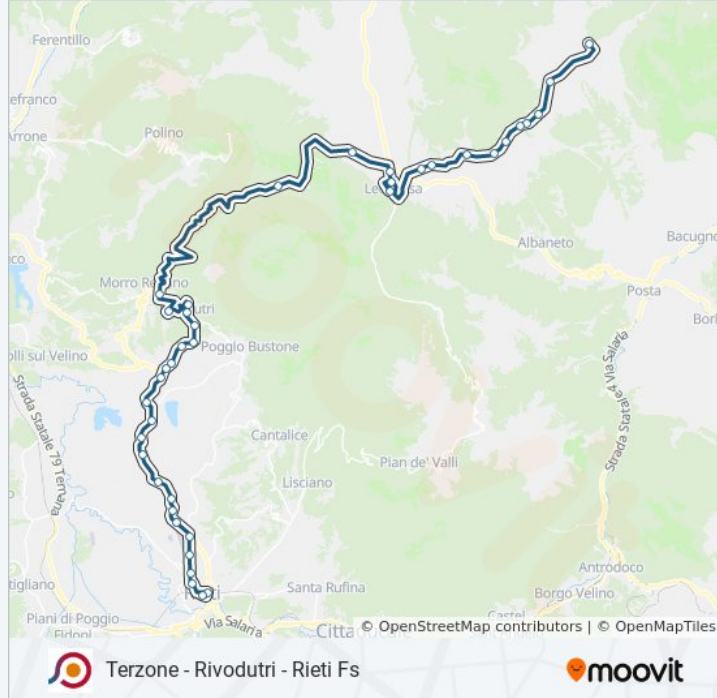

Fermate: 39

Durata del tragitto: 75 min

La linea in sintesi:

Rivodutri | Le Ettie

Rivodutri | Piedicolle

Rivodutri | Sorgenti Santa Susanna

Rivodutri | Villaggio Santa Maria

Rivodutri | Via Santa Susanna Via Cerroni

Rieti | Via Ternana Via Casale Monache

Quattro Strade, Via Dentato

Rieti | Via Dentato

Rieti | Piazza XXIII Settembre

Rieti | Via Porrara Viale Maraini

Rieti | Via Porrara Via Ricci

Rieti | Stazione FS

Orari, mappe e fermate della linea bus COTRAL disponibili in un PDF su moovitapp.com. Usa [App Moovit](https://moovitapp.com) per ottenere tempi di attesa reali, orari di tutte le altre linee o indicazioni passo-passo per muoverti con i mezzi pubblici a Roma e Lazio.