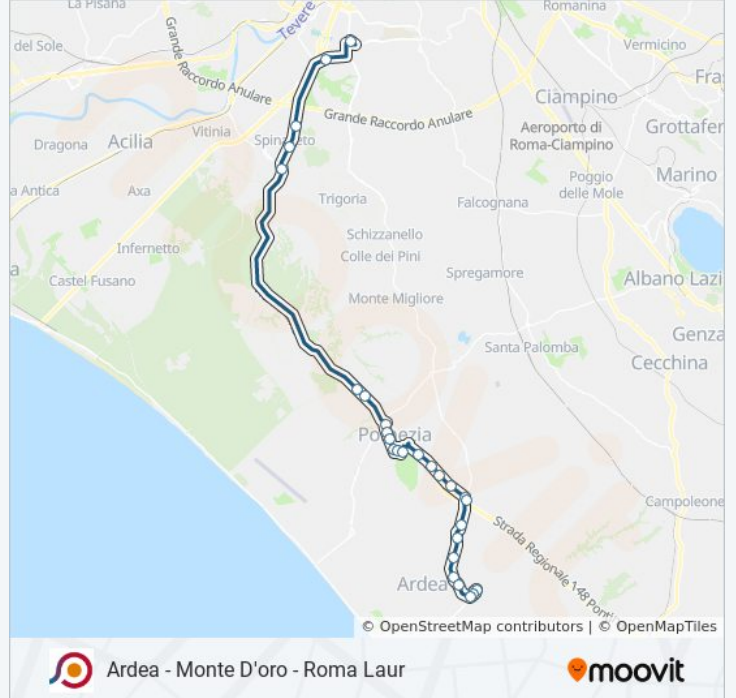

Ardea - Monte D'oro - Roma Laur

[Scarica L'App](#)

La linea bus COTRAL Ardea - Monte D'oro - Roma Laur ha una destinazione. Durante la settimana è operativa:

(1) Ardea | Piazza Del Popolo→Roma | Laurentina (Metro B): 12:30

Usa Moovit per trovare le fermate della linea bus COTRAL più vicine a te e scoprire quando passerà il prossimo mezzo della linea bus COTRAL

Direzione: Ardea | Piazza Del Popolo→Roma | Laurentina (Metro B)

Informazioni sulla linea bus COTRAL

Direzione: Ardea | Piazza Del Popolo→Roma | Laurentina (Metro B)

Fermate: 27

Durata del tragitto: 49 min

La linea in sintesi:

Pomezia | Via Roma Via Pontina

Pomezia | Via Pontina Via Naro

Pomezia | Via Pontina (Monte D'Oro)

Roma | Tor De' Cenci

Roma | Via Pontina Via Vallerano

Pontina/Resistenza

Oceano Atlantico/Pavese

Roma | Laurentina (Metro B)

Orari, mappe e fermate della linea bus COTRAL disponibili in un PDF su moovitapp.com. Usa [App Moovit](#) per ottenere tempi di attesa reali, orari di tutte le altre linee o indicazioni passo-passo per muoverti con i mezzi pubblici a Roma e Lazio.