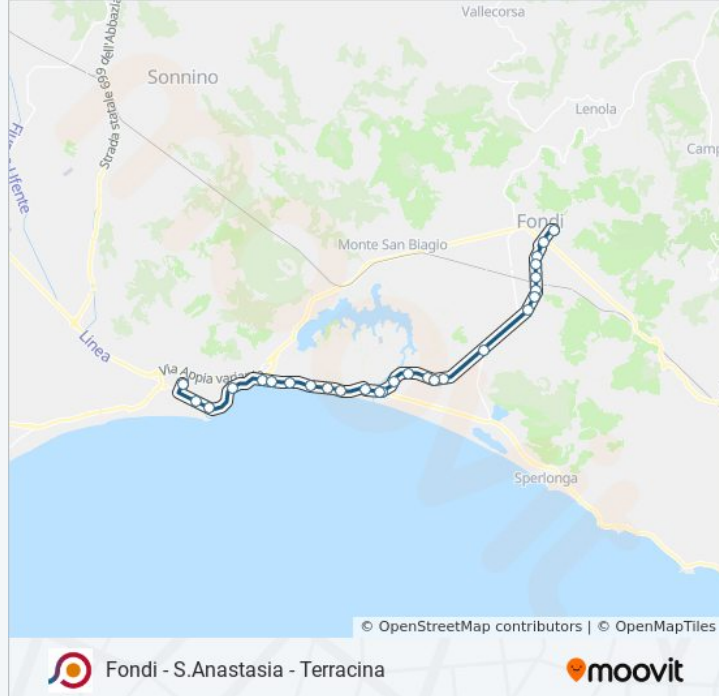

Usa Moovit per trovare le fermate della linea bus COTRAL più vicine a te e scoprire quando passerà il prossimo mezzo della linea bus COTRAL

**Direzione: Fondi | Piazzale Croce  
Rossa→Terracina | Stazione FS**

**Informazioni sulla linea bus COTRAL**

**Direzione:** Fondi | Piazzale Croce Rossa→Terracina  
| Stazione FS

**Fermate:** 23

**Durata del tragitto:** 36 min

**La linea in sintesi:**

Terracina | Via Appia (Campeggi)

Terracina | Piazza Repubblica

Terracina | Via Roma

Terracina | Stazione FS

Orari, mappe e fermate della linea bus COTRAL disponibili in un PDF su [moovitapp.com](https://moovitapp.com). Usa [App Moovit](#) per ottenere tempi di attesa reali, orari di tutte le altre linee o indicazioni passo-passo per muoverti con i mezzi pubblici a Roma e Lazio.