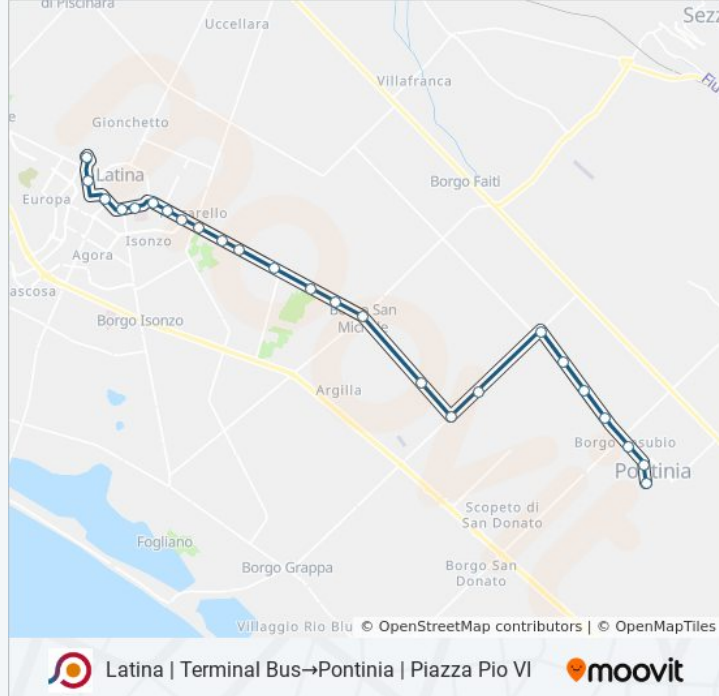

Usa Moovit per trovare le fermate della linea bus COTRAL più vicine a te e scoprire quando passerà il prossimo mezzo della linea bus COTRAL

Direzione: Latina | Terminal Bus→Pontinia | Piazza Pio VI

25 fermate

[VISUALIZZA GLI ORARI DELLA LINEA](#)

Latina | Terminal Bus
Latina | Via Villafranca
Latina | Stadio
Latina | Palazzo Emme
Latina | Mercato Annonario
Latina | Parco Falcone E Borsellino
Latina | Via Don Torello
Latina | Piazza Aldo Moro
Latina | Via Monti Lepini Via San Francesco
Latina | Via Monti Lepini Via Podere
Latina | Via Monti Lepini (Expo)
Latina | Via Monti Lepini (Zona Industriale)
Latina | Via Monti Lepini (Cacciatori)
Latina | Via Monti Lepini (Km 49)
Latina | Borgo San Michele
Latina | Str. Capograssa Via Giulia
Latina | Capograssa
Latina | Via Migliara 45 Str. Madonna Giulia
Latina | Casal Traiano

Informazioni sulla linea bus COTRAL

Direzione: Latina | Terminal Bus→Pontinia | Piazza Pio VI

Fermate: 25

Durata del tragitto: 34 min

La linea in sintesi:

Pontinia | Str. Tavolato Via Migliara 45,5

Pontinia | Str. Tavolato Via Migliara 46

Pontinia | Str. Tavolato Via Migliara 47

Pontinia | Borgo Pasubio

Pontinia | Via Napoli Corso Europa

Pontinia | Piazza Pio VI

Orari, mappe e fermate della linea bus COTRAL disponibili in un PDF su moovitapp.com. Usa [App Moovit](https://moovitapp.com) per ottenere tempi di attesa reali, orari di tutte le altre linee o indicazioni passo-passo per muoverti con i mezzi pubblici a Roma e Lazio.