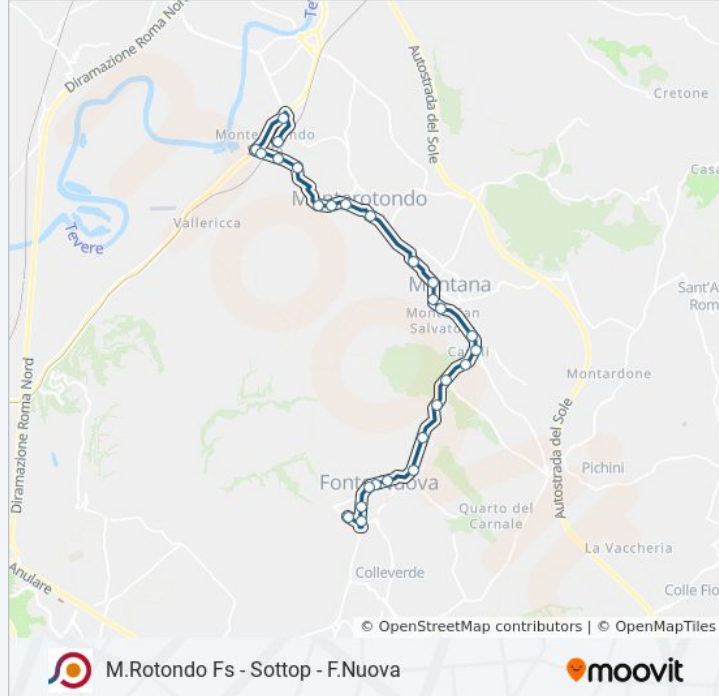

Usa Moovit per trovare le fermate della linea bus COTRAL più vicine a te e scoprire quando passerà il prossimo mezzo della linea bus COTRAL

**Direzione: Monterotondo | Stazione FS→Fonte Nuova | Valle Dei Corsi**

Monterotondo | Via Turati Via Terminillo

Monterotondo | Via Gramsci Via Monti Sabini

Monterotondo | Via Gramsci Via Volturmo

Monterotondo | Piazza Libertà

Monterotondo | Ospedale Ss. Gonfalone

Mentana | Via Amendola Via Monte Pizzuto

**Informazioni sulla linea bus COTRAL**

**Direzione:** Monterotondo | Stazione FS→Fonte Nuova | Valle Dei Corsi

**Fermate:** 27

**Durata del tragitto:** 37 min

**La linea in sintesi:**

Fonte Nuova | Via Nomentana Via Settembrini

Fonte Nuova | Via Nomentana Via Santa Lucia

Nomentana/Cicerone

Nomentana/Fonte Lacrimosa

Nomentana/Parini

Nomentana/G. B. Vico

Nomentana/Monte Livata

Fonte Nuova | Valle Dei Corsi

Orari, mappe e fermate della linea bus COTRAL disponibili in un PDF su [moovitapp.com](https://moovitapp.com). Usa [App Moovit](https://moovitapp.com) per ottenere tempi di attesa reali, orari di tutte le altre linee o indicazioni passo-passo per muoverti con i mezzi pubblici a Roma e Lazio.