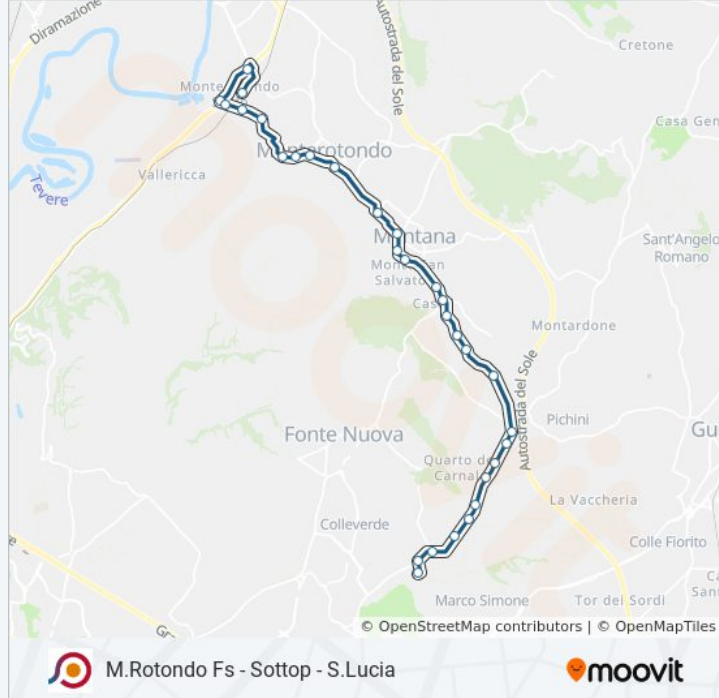

Usa Moovit per trovare le fermate della linea bus COTRAL più vicine a te e scoprire quando passerà il prossimo mezzo della linea bus COTRAL

Direzione: Monterotondo | Stazione FS→Guidonia | Marco Simone Via Tacito

Informazioni sulla linea bus COTRAL

Direzione: Monterotondo | Stazione FS→Guidonia | Marco Simone Via Tacito

Fermate: 30

Durata del tragitto: 40 min

La linea in sintesi:

Mentana | Via Molette Via Ulivi

Fonte Nuova | Via Palombarese Via Molette

Fonte Nuova | Via Palombarese Via Tridentina

Fonte Nuova | Via Palombarese Via Basilicata

Fonte Nuova | Via Palombarese Via Ponza

Fonte Nuova | Via Palombarese Via Molise

Fonte Nuova | Santa Lucia

Fonte Nuova | Via Palombarese Via Liguria

Fonte Nuova | Via Palombarese Via Santa Lucia

Guidonia | Via Palombarese Via Tacito

Guidonia | Marco Simone Vecchio

Orari, mappe e fermate della linea bus COTRAL disponibili in un PDF su moovitapp.com. Usa [App Moovit](#) per ottenere tempi di attesa reali, orari di tutte le altre linee o indicazioni passo-passo per muoverti con i mezzi pubblici a Roma e Lazio.