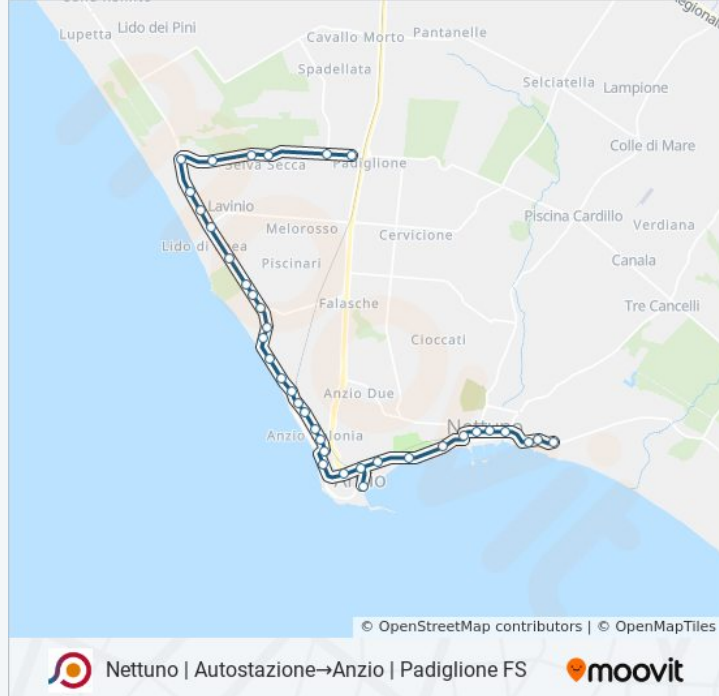

Informazioni sulla linea bus COTRAL

Direzione: Nettuno | Autostazione→Anzio | Padiglione FS

Fermate: 37

Durata del tragitto: 35 min

La linea in sintesi:

Anzio | Via Ardeatina Viale Marconi

Anzio | Lido Di Marechiaro

Anzio | Via Ardeatina Via Odino

Anzio | Lido Delle Sirene

Anzio | Via Ardeatina Via Circe

Anzio | Lido Di Cincinnato

Anzio | Via Ardeatina Via Robinie

Anzio | Via Ardeatina Via Belvedere

Anzio | Via Ardeatina Via Ninfa Alburnea

Anzio | Via Ardeatina V.le Marina

Anzio | Via Ardeatina (Lido Di Enea)

Ardeatina /Viale Acqua Marina

Anzio | Via Ardeatina Via 5 Miglia

Anzio | Via 5 Miglia Via Foscolo

Anzio | Via 5 Miglia Via Manzoni

Anzio | Via 5 Miglia Via Zanella

Anzio | Via 5 Miglia Via Cipriani

Anzio | Padiglione FS

Orari, mappe e fermate della linea bus COTRAL disponibili in un PDF su moovitapp.com. Usa [App Moovit](https://moovitapp.com) per ottenere tempi di attesa reali, orari di tutte le altre linee o indicazioni passo-passo per muoverti con i mezzi pubblici a Roma e Lazio.