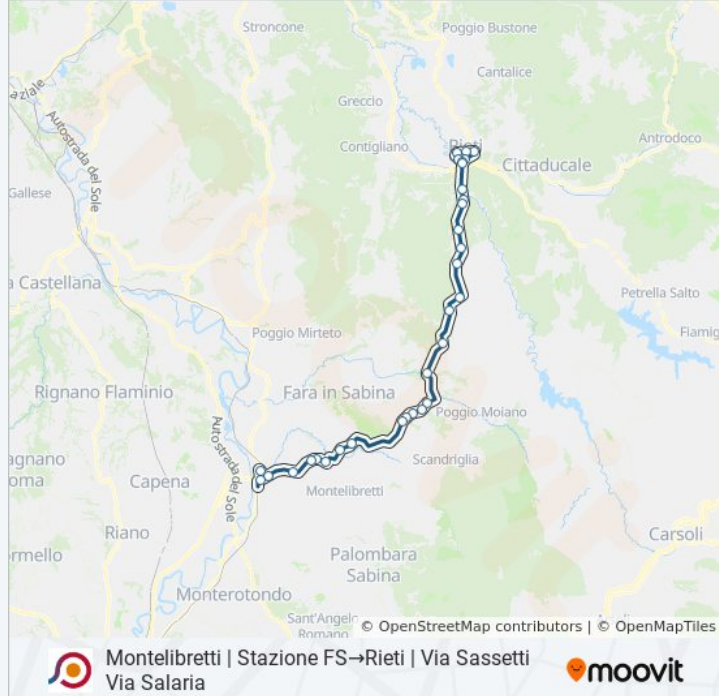

Montelibretti | Stazione FS→Rieti | Via Sasseti Via Salaria

[Scarica L'App](#)

La linea bus COTRAL Montelibretti | Stazione FS→Rieti | Via Sasseti Via Salaria ha una destinazione. Durante la settimana è operativa:

lunedì	07:10
martedì	07:10
mercoledì	07:10
giovedì	07:10 - 17:00
venerdì	07:10 - 17:00
sabato	07:10 - 17:00
domenica	Non in Servizio

Informazioni sulla linea bus COTRAL

Direzione: Montelibretti | Stazione FS→Rieti | Via Sasseti Via Salaria

Fermate: 29

Durata del tragitto: 71 min

La linea in sintesi:

Rieti | Maglianello Basso

Rieti | Via Salaria Via Zoccani

Rieti | Casale Bucci

Rieti | Via Salaria Via Sassetti

Rieti | Piazza Cavour

Rieti | Largo Bersaglieri

Rieti | Stazione FS

Rieti | Viale Verani

Rieti | Viale Matteucci

Rieti | Via Sassetti Via Salaria

Orari, mappe e fermate della linea bus COTRAL disponibili in un PDF su moovitapp.com. Usa [App Moovit](https://moovitapp.com) per ottenere tempi di attesa reali, orari di tutte le altre linee o indicazioni passo-passo per muoverti con i mezzi pubblici a Roma e Lazio.