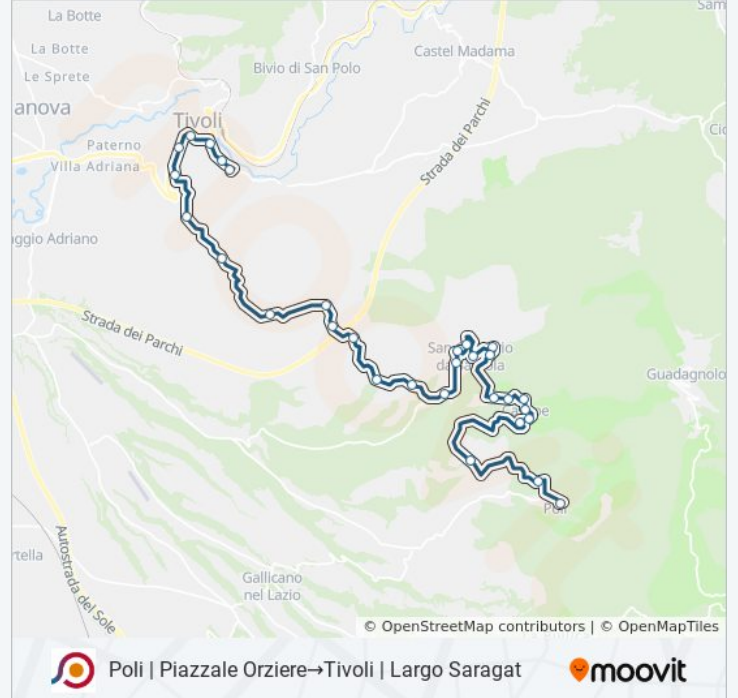

Informazioni sulla linea bus COTRAL

Direzione: Poli | Piazzale Orziere→Tivoli | Largo Saragat

Fermate: 30

Durata del tragitto: 60 min

La linea in sintesi:

San Gregorio | Str. Provinciale (Km 7)

Tivoli | Str. S. Gregorio (Km 6.8)

Tivoli | Str. S. Gregorio, 24

Tivoli | Str. S. Gregorio (Villa Santa Maria)

Tivoli | Str. S. Gregorio (Colle Ripoli)

Tivoli | Viale Cassiano Via Villa Braschi

Tivoli | Viale Arnaldi Viale Cassiano

Tivoli | Piazzale Nazioni Unite

Tivoli | Via Empolitana (Ospedale)

Tivoli | Via Empolitana Via Toti

Tivoli | Largo Saragat

Orari, mappe e fermate della linea bus COTRAL disponibili in un PDF su moovitapp.com. Usa [App Moovit](https://moovitapp.com) per ottenere tempi di attesa reali, orari di tutte le altre linee o indicazioni passo-passo per muoverti con i mezzi pubblici a Roma e Lazio.