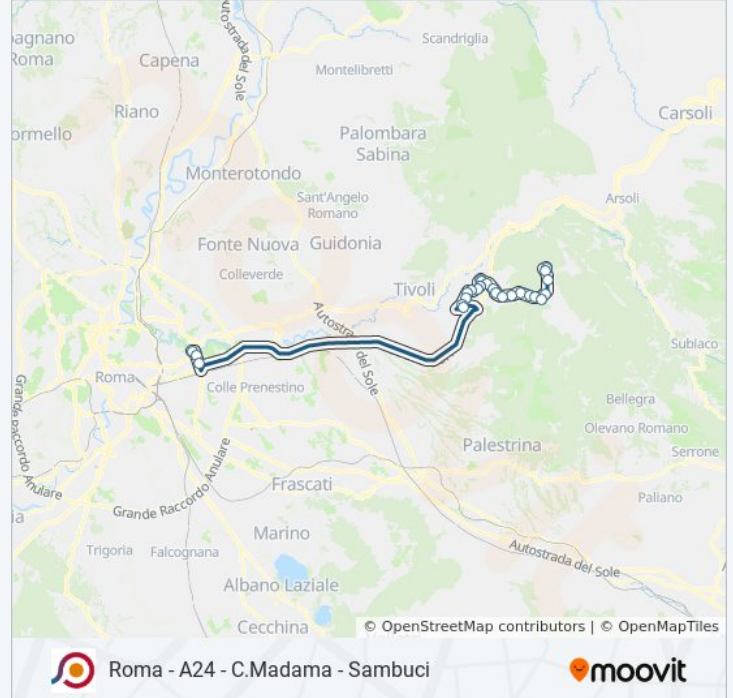

Roma - A24 - C.Madama - Sambuci

[Scarica L'App](#)

La linea bus COTRAL Roma - A24 - C.Madama - Sambuci ha una destinazione. Durante la settimana è operativa:

(1) Roma (Ponte Mammolo)→Sambuci | Via Serpentaro: 16:30

Usa Moovit per trovare le fermate della linea bus COTRAL più vicine a te e scoprire quando passerà il prossimo mezzo della linea bus COTRAL

Direzione: Roma (Ponte Mammolo)→Sambuci | Via Serpentaro

26 fermate

Informazioni sulla linea bus COTRAL

Direzione: Roma (Ponte Mammolo)→Sambuci | Via Serpentaro

Fermate: 26

Durata del tragitto: 65 min

La linea in sintesi:

Caprara

Castel Madama | Colle Passero

Ciciliano | Via Empolitana (Km 11)

Ciciliano | Via Empolitana Via Pedicata

Ciciliano | Via Empolitana Via Sambuci

Ciciliano | Via Sambuci (Km 6)

Ciciliano | Vado Del Marmo

Sambuci | Via Ciciliano Via Cerreto

Sambuci | Via Serpentaro

Orari, mappe e fermate della linea bus COTRAL disponibili in un PDF su moovitapp.com. Usa [App Moovit](https://moovitapp.com) per ottenere tempi di attesa reali, orari di tutte le altre linee o indicazioni passo-passo per muoverti con i mezzi pubblici a Roma e Lazio.