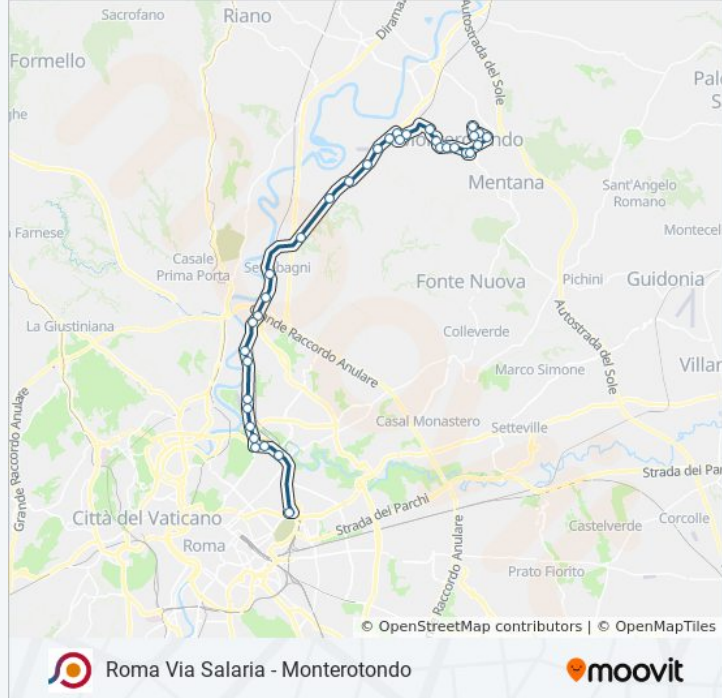

Roma Via Salaria - Monterotondo

[Scarica L'App](#)

La linea bus COTRAL Roma Via Salaria - Monterotondo ha una destinazione. Durante la settimana è operativa:

(1) Roma | Stazione Tiburtina FS→Monterotondo | Via Unione (Stadio): 08:35 - 16:55

Fermate: 34

Durata del tragitto: 57 min

La linea in sintesi:

Monterotondo | Via Salaria Via Marmolada

Monterotondo | Via Monte Circeo Via Salaria

Monterotondo | Via Monti Sabini Via Guevara

Monterotondo | Via Aeronautica Via Vulcano

Monterotondo | Via Turati Via Terminillo

Monterotondo | Via Grandi

Monterotondo | Via Gramsci Via Monti Sabini

Monterotondo | Via Gramsci Via Volturno

Monterotondo | Piazza Libertà

Monterotondo | Ospedale Ss. Gonfalone

Monterotondo | Via Corsica

Monterotondo | Cimitero

Monterotondo | Via Isonzo

Monterotondo | Via Pompili Via Piave

Monterotondo | Via Unione (Stadio)

Orari, mappe e fermate della linea bus COTRAL disponibili in un PDF su moovitapp.com. Usa [App Moovit](https://moovitapp.com) per ottenere tempi di attesa reali, orari di tutte le altre linee o indicazioni passo-passo per muoverti con i mezzi pubblici a Roma e Lazio.