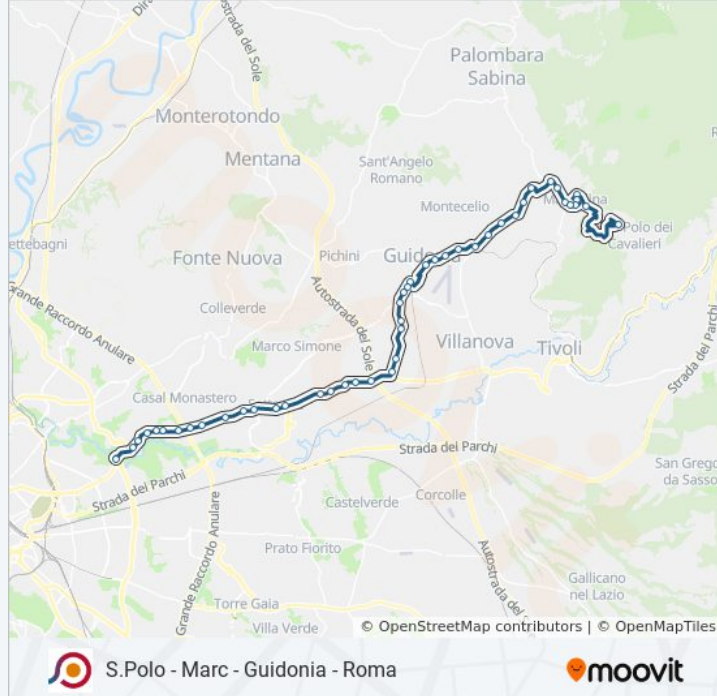

Usa Moovit per trovare le fermate della linea bus COTRAL più vicine a te e scoprire quando passerà il prossimo mezzo della linea bus COTRAL

**Direzione: San Polo | Via Marcellina, 44→Roma  
(Ponte Mammolo)**

Guidonia | Via Morante Via Tiburtina

Guidonia | Via Tiburtina (Centro Comm.)

Guidonia | Via Tiburtina Via Gualandi

Guidonia | Via Tiburtina Via Einaudi

Guidonia | Via Tiburtina Via Galilei

Guidonia | Via Tiburtina Via Pontecorvo

Tiburtina/Belli

Tiburtina/Dogliola

Roma | Via Tiburtina (Settecamini)

Tiburtina/Sambuci

Tiburtina/Castel Madama

Tiburtina/Pesenti

Tiburtina/Tivoli

Tiburtina/Tor Cervara

Roma | Via Tiburtina Via Nasini

Rebibbia (Mb)

Roma (Ponte Mammolo)

Orari, mappe e fermate della linea bus COTRAL disponibili in un PDF su [moovitapp.com](https://moovitapp.com). Usa [App Moovit](https://moovitapp.com) per ottenere tempi di attesa reali, orari di tutte le altre linee o indicazioni passo-passo per muoverti con i mezzi pubblici a Roma e Lazio.