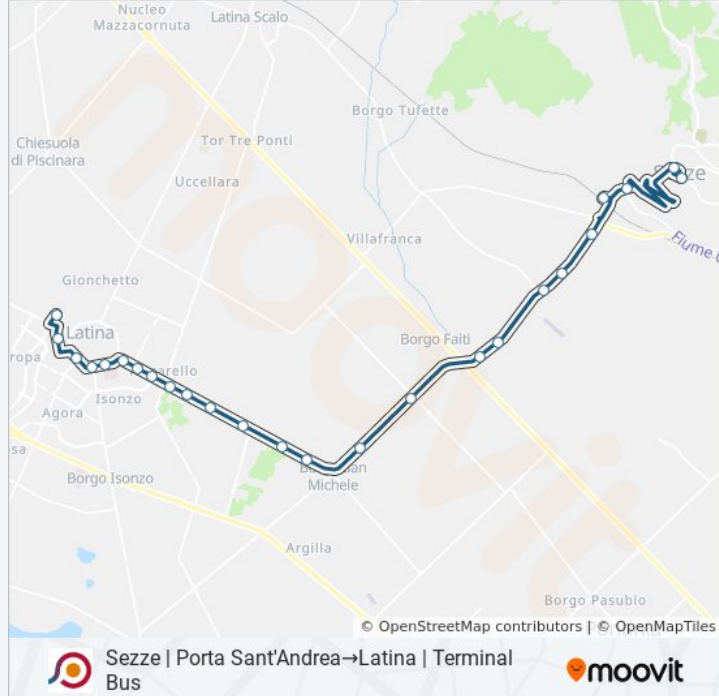

Usa Moovit per trovare le fermate della linea bus COTRAL più vicine a te e scoprire quando passerà il prossimo mezzo della linea bus COTRAL

Direzione: Sezze | Porta Sant'Andrea→Latina | Terminal Bus

25 fermate

[VISUALIZZA GLI ORARI DELLA LINEA](#)

Sezze | Porta Sant'Andrea

Sezze | Via Fanfara

Sezze | Via Calabria Via Veneto

Sezze | Stazione FS

Sezze | Via Monti Lepini Via Campania

Sezze | Zona Industriale

Sezze | Via Monti Lepini Via Murillo

Informazioni sulla linea bus COTRAL

Direzione: Sezze | Porta Sant'Andrea→Latina | Terminal Bus

Fermate: 25

Durata del tragitto: 43 min

La linea in sintesi:

Latina | Parco Falcone E Borsellino

Latina | Mercato Annonario

Latina | Palazzo Emme

Latina | Stadio

Latina | Via Villafranca

Latina | Terminal Bus

Orari, mappe e fermate della linea bus COTRAL disponibili in un PDF su moovitapp.com. Usa [App Moovit](https://moovitapp.com) per ottenere tempi di attesa reali, orari di tutte le altre linee o indicazioni passo-passo per muoverti con i mezzi pubblici a Roma e Lazio.