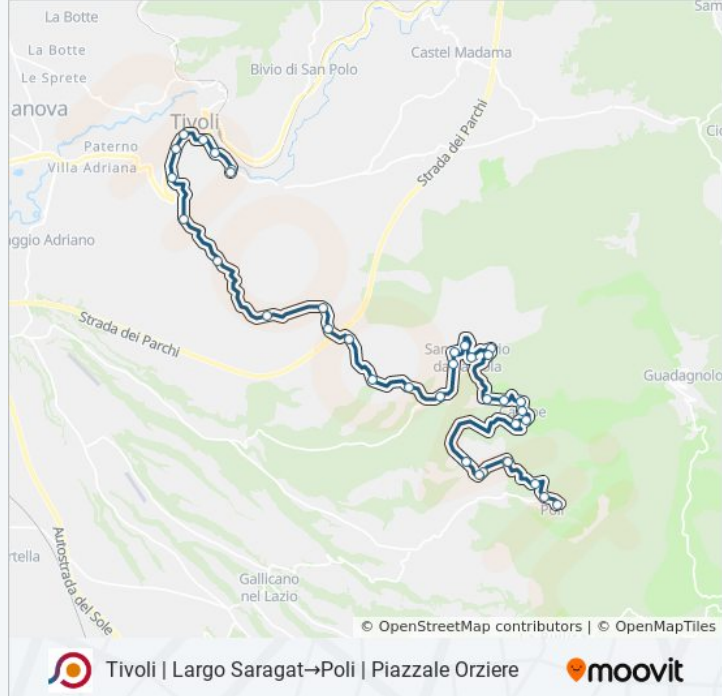

Informazioni sulla linea bus COTRAL

Direzione: Tivoli | Largo Saragat→Poli | Piazzale Orziere

Fermate: 36

Durata del tragitto: 60 min

La linea in sintesi:

San Gregorio | Castello Brancaccio

San Gregorio | Corso Marconi Via Gallette

San Gregorio | Carabinieri

Casape | Corso Marconi, 99

Casape | Corso Marconi, 103

Casape | Via Sorgenti

Casape | Piazza Vittorio Emanuele

Casape | Via Vittorio Veneto

Casape | Via Marconi

Poli | Via Poli Via Torre Piantata

Poli | Via Poli Via Monte Sant'Angelo

Poli | Via Poli Via Monte Sant'Angelo

Poli | Via Poli (Km 21)

Poli | Via Poli (Km 21)

Poli | Via Tivoli (Colle Fiorita)

Poli | Via Tivoli Via Mostacci

Poli | Piazzale Orziere