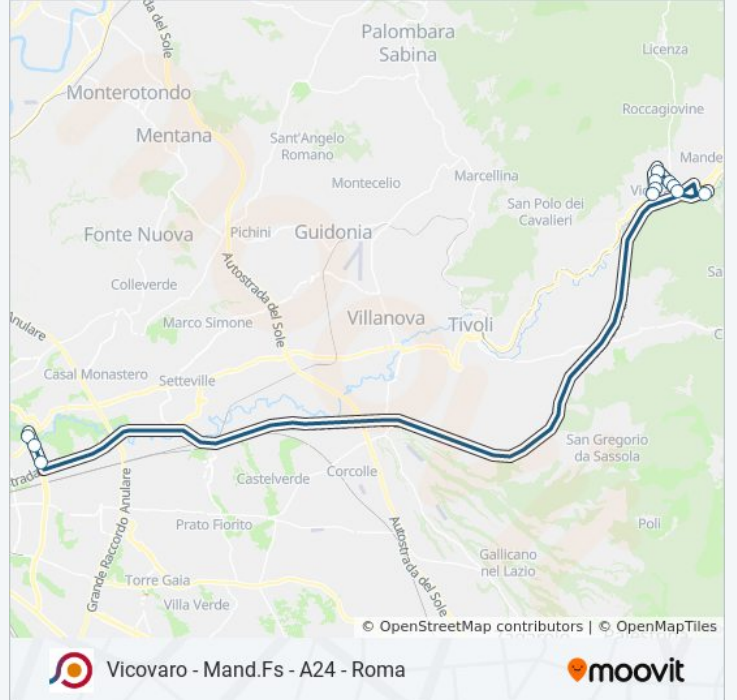

Vicovaro - Mand.Fs - A24 - Roma

Scarica L'App

La linea bus COTRAL Vicovaro - Mand.Fs - A24 - Roma ha una destinazione. Durante la settimana è operativa:

(1) Vicovaro | Via Santa Maria→Roma (Ponte Mammolo): 05:30

Usa Moovit per trovare le fermate della linea bus COTRAL più vicine a te e scoprire quando passerà il prossimo mezzo della linea bus COTRAL

**Direzione: Vicovaro | Via Santa Maria→Roma
(Ponte Mammolo)**

Orari di partenza verso Vicovaro | Via Santa Maria→Roma (Ponte Mammolo):

lunedì	Non in Servizio
martedì	Non in Servizio
mercoledì	Non in Servizio
giovedì	Non in Servizio
venerdì	05:30
sabato	Non in Servizio
domenica	Non in Servizio

Informazioni sulla linea bus COTRAL

Direzione: Vicovaro | Via Santa Maria→Roma (Ponte Mammolo)

Fermate: 12

Durata del tragitto: 55 min

La linea in sintesi:

Orari, mappe e fermate della linea bus COTRAL disponibili in un PDF su moovitapp.com. Usa App Moovit per ottenere tempi di attesa reali, orari di tutte le altre linee o indicazioni passo-passo per muoverti con i mezzi pubblici a Roma e Lazio.