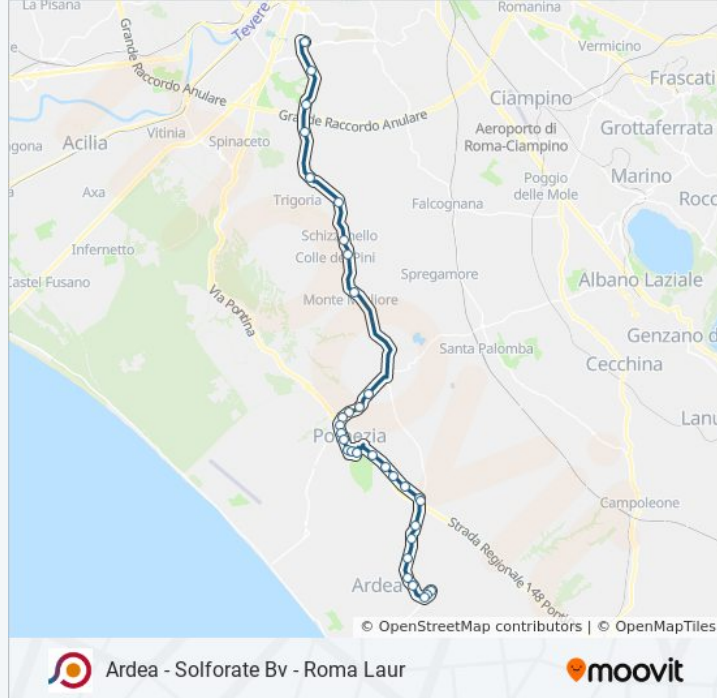

## Ardea - Solforate Bv - Roma Laur

[Scarica L'App](#)

La linea bus COTRAL Ardea - Solforate Bv - Roma Laur ha una destinazione. Durante la settimana è operativa:

(1) Ardea | Piazza Del Popolo→Roma | Laurentina (Metro B): 07:20

Usa Moovit per trovare le fermate della linea bus COTRAL più vicine a te e scoprire quando passerà il prossimo mezzo della linea bus COTRAL

**Direzione: Ardea | Piazza Del Popolo→Roma | Laurentina (Metro B)**

**Informazioni sulla linea bus COTRAL**

**Direzione:** Ardea | Piazza Del Popolo→Roma | Laurentina (Metro B)

**Fermate:** 33

**Durata del tragitto:** 66 min

**La linea in sintesi:**

Pomezia | Via Roma Via Pontina

Laurentina/Cimitero Laurentino

Laurentina/Libellule

Laurentina/Torretta Vallerano

Laurentina/Casale Vallerano

Laurentina/Cecchignola

Roma | Laurentina (Metro B)

Orari, mappe e fermate della linea bus COTRAL disponibili in un PDF su [moovitapp.com](https://moovitapp.com). Usa [App Moovit](https://moovitapp.com) per ottenere tempi di attesa reali, orari di tutte le altre linee o indicazioni passo-passo per muoverti con i mezzi pubblici a Roma e Lazio.