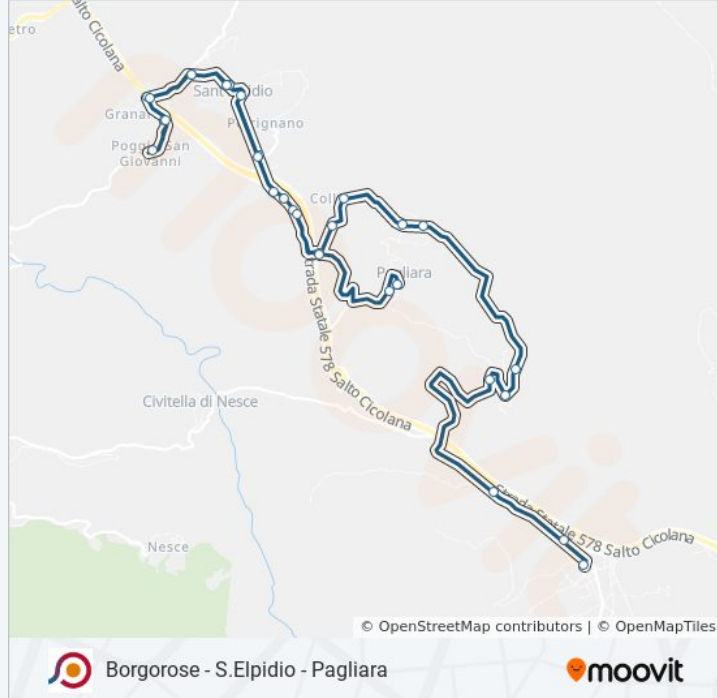

Usa Moovit per trovare le fermate della linea bus COTRAL più vicine a te e scoprire quando passerà il prossimo mezzo della linea bus COTRAL

**Direzione: Borgorose | Piazza
Municipio→Borgorose | Pagliara**

Informazioni sulla linea bus COTRAL

Direzione: Borgorose | Piazza Municipio→Borgorose
| Pagliara

Fermate: 30

Durata del tragitto: 35 min

La linea in sintesi:

Pescorocchiano | Via San Martino

Pescorocchiano | Granara

Pescorocchiano | Sant'Elpidio

Pescorocchiano | Torre Di Taglio

Pescorocchiano | Via Suna

Pescorocchiano | Pertignano

Pescorocchiano | Monte Moro

Pescorocchiano | Salto Cicolana

Borgorose | Via Cicoana Bassa Via Colleviati

Borgorose | Via Manzoni

Borgorose | Pagliara

Orari, mappe e fermate della linea bus COTRAL disponibili in un PDF su moovitapp.com. Usa [App Moovit](https://moovitapp.com) per ottenere tempi di attesa reali, orari di tutte le altre linee o indicazioni passo-passo per muoverti con i mezzi pubblici a Roma e Lazio.