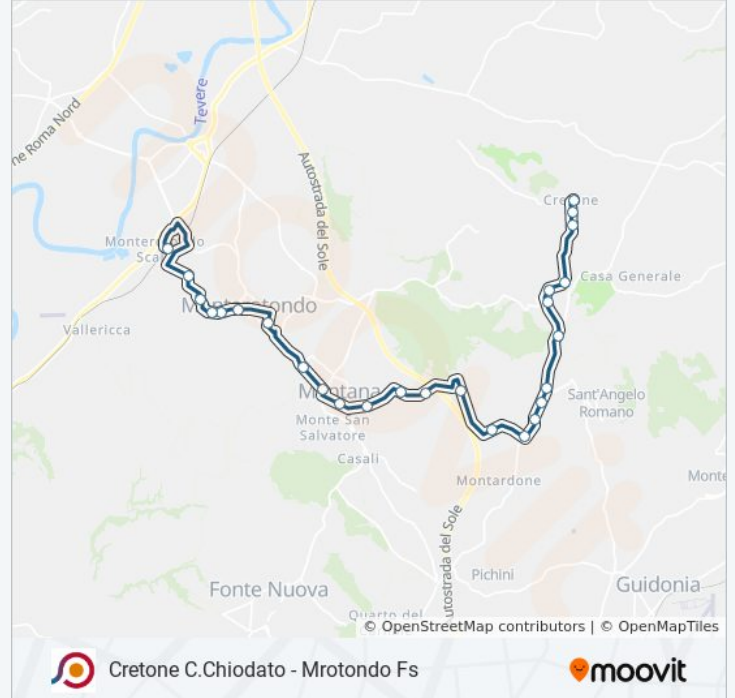

30 fermate

[VISUALIZZA GLI ORARI DELLA LINEA](#)

Palombara | Cretone

Palombara | Viale Roma Via Cincinnato

Palombara | Viale Roma Via Vigna Ciollo

Mentana | Via Croce (Cimitero)

Mentana | Castelchiodato

Mentana | Via De Gasperi

Informazioni sulla linea bus COTRAL

Direzione: Palombara | Cretone→Monterotondo |
Stazione FS

Fermate: 30

Durata del tragitto: 37 min

La linea in sintesi:

Mentana | Via Amendola Via Reatina

Mentana | Via Amendola Via Monte Pizzuto

Monterotondo | Via Corsica

Monterotondo | Piazza Indipendenza

Monterotondo | Via XX Settembre

Monterotondo | Via Gramsci Via Volturno

Monterotondo | Via Gramsci Via Monti Sabini

Monterotondo | Via Grandi

Monterotondo | Via Turati Via Terminillo

Monterotondo | Via Aldo Moro

Monterotondo | Stazione FS

Orari, mappe e fermate della linea bus COTRAL disponibili in un PDF su moovitapp.com. Usa [App Moovit](#) per ottenere tempi di attesa reali, orari di tutte le altre linee o indicazioni passo-passo per muoverti con i mezzi pubblici a Roma e Lazio.