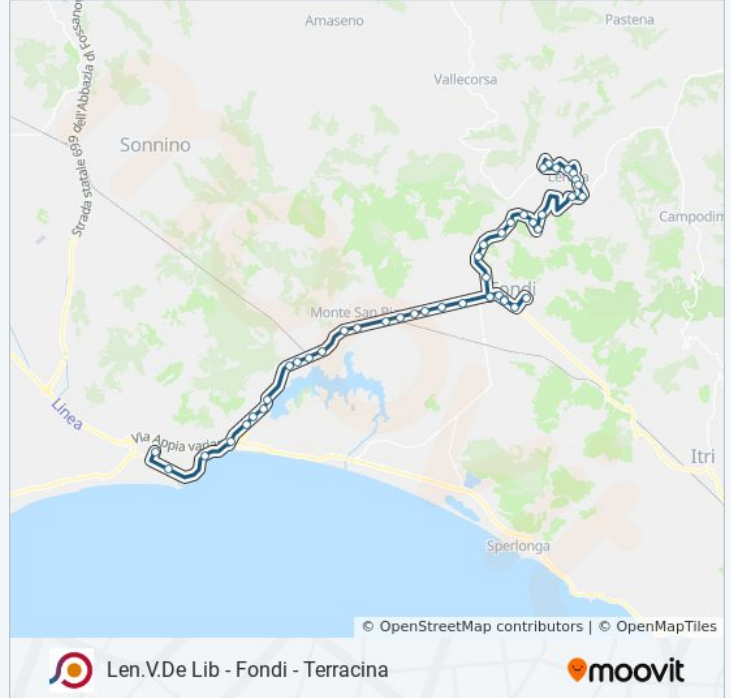

Fondi | Piazzale Croce Rossa

Fondi | Corso Italia Via Pico

Fondi | Via Chiesa

Fondi | Via Sauro

Fondi | Ospedale San Giovanni

Appia , Km 118 Inc V S. Giovanni

Fondi | Via Appia Via Fosso Lenola

Fondi | Via Appia Via Cardinale

Fondi | Via Appia Via Vescovo

Fondi | Via Appia Via Tenicozzo

Monte S. Biagio | Via Appia Via Carro

Monte S. Biagio | Stazione FS

Monte S. Biagio | Via Appia Via Portella

Monte S. Biagio | Via Appia Via Macchioni

Monte S. Biagio | Via Appia Via Fontana Carceri

Monte S. Biagio | Via Appia Via Mezzo

Monte S. Biagio | Via Appia Via Epitaffio

Terracina | Via Appia (Km 108)

Terracina | Via Appia (Km 107)

Terracina | Via Appia (Km 106)

Terracina | Via Appia Via Piazza Palatina

Terracina | Via Appia Via Flacca

Terracina | Via Appia (Campeggi)

Terracina | Via Roma

Terracina | Via Napoli

Terracina | Stazione FS

Orari, mappe e fermate della linea bus COTRAL disponibili in un PDF su moovitapp.com. Usa [App Moovit](https://moovitapp.com) per ottenere tempi di attesa reali, orari di tutte le altre linee o indicazioni passo-passo per muoverti con i mezzi pubblici a Roma e Lazio.

[Scopri Moovit](#) • [Soluzioni MaaS](#) • [Paesi disponibili](#) • [Mooviter Community](#)

© 2024 Moovit - Tutti i diritti riservati

Controlla gli orari di arrivo in tempo reale