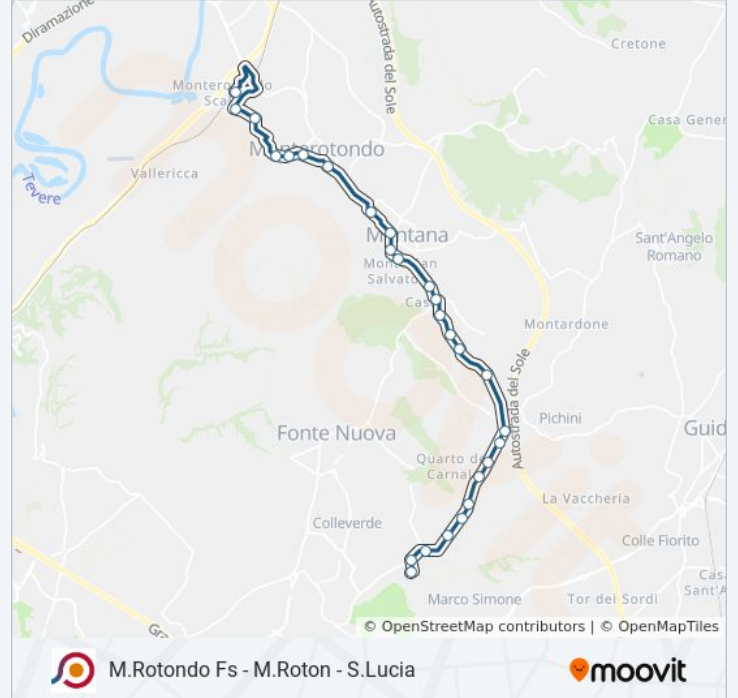

Usa Moovit per trovare le fermate della linea bus COTRAL più vicine a te e scoprire quando passerà il prossimo mezzo della linea bus COTRAL

Direzione: Monterotondo | Stazione FS→Guidonia | Marco Simone Via Tacito

Informazioni sulla linea bus COTRAL

Direzione: Monterotondo | Stazione FS→Guidonia | Marco Simone Via Tacito

Fermate: 27

Durata del tragitto: 40 min

La linea in sintesi:

Fonte Nuova | Via Palombarese Via Basilicata

Fonte Nuova | Via Palombarese Via Ponza

Fonte Nuova | Via Palombarese Via Molise

Fonte Nuova | Santa Lucia

Fonte Nuova | Via Palombarese Via Liguria

Fonte Nuova | Via Palombarese Via Santa Lucia

Guidonia | Via Palombarese Via Tacito

Guidonia | Marco Simone Vecchio

Orari, mappe e fermate della linea bus COTRAL disponibili in un PDF su moovitapp.com. Usa [App Moovit](#) per ottenere tempi di attesa reali, orari di tutte le altre linee o indicazioni passo-passo per muoverti con i mezzi pubblici a Roma e Lazio.