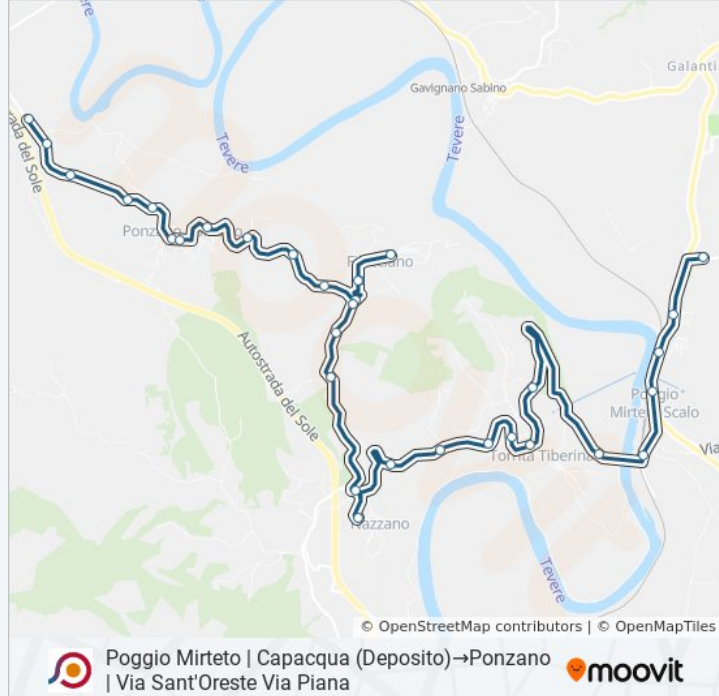

Informazioni sulla linea bus COTRAL

Direzione: Poggio Mirteto | Capacqua (Deposito)→Ponzano | Via Sant'Oreste Via Piana

Fermate: 32

Durata del tragitto: 40 min

La linea in sintesi:

Filacciano (Via O. Leonardi)

Filacciano | Via Romana, 20

Filacciano | Via Romana Via Nazzano

Filacciano | Via Ponzano (Km 3)

Filacciano | Via Ponzano Str. Focicchia

Ponzano | Via Filacciano Via Europa

Ponzano | Contrada Sant'Angelo

Ponzano | Piazza Ungheria

Ponzano | Borgo Garibaldi

Ponzano | Strada Tevere

Ponzano | Monterone

Ponzano | Abbazia Sant'Andrea

Ponzano | Via Sant'Oreste Via Mola

Ponzano | Via Sant'Oreste Via Piana

Orari, mappe e fermate della linea bus COTRAL disponibili in un PDF su moovitapp.com. Usa [App Moovit](https://moovitapp.com) per ottenere tempi di attesa reali, orari di tutte le altre linee o indicazioni passo-passo per muoverti con i mezzi pubblici a Roma e Lazio.