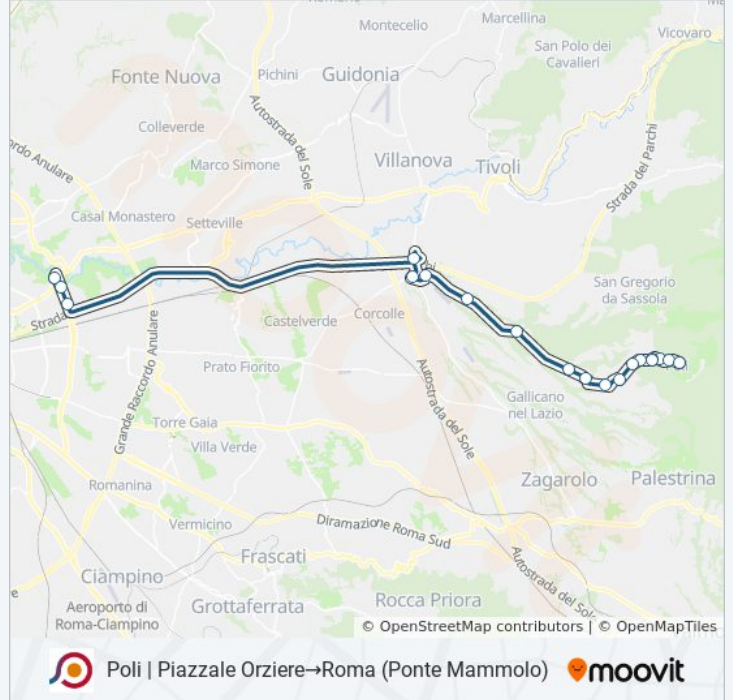

Usa Moovit per trovare le fermate della linea bus COTRAL più vicine a te e scoprire quando passerà il prossimo mezzo della linea bus COTRAL

Direzione: Poli | Piazzale Orziere→Roma (Ponte Mammolo)

19 fermate

Roma | Via Polense Via Maremmana

Via Maremmana Inferiore Fronte Civ. 102

Togliatti/D'Onofrio

Togliatti/Alberini

Roma (Ponte Mammolo)

Orari della linea bus COTRAL

Orari di partenza verso Poli | Piazzale Orziere→Roma (Ponte Mammolo):

lunedì	05:45 - 06:15
martedì	05:45 - 06:15
mercoledì	05:45 - 06:15
giovedì	05:45 - 06:15
venerdì	05:45 - 06:15
sabato	Non in Servizio
domenica	Non in Servizio

Informazioni sulla linea bus COTRAL

Direzione: Poli | Piazzale Orziere→Roma (Ponte Mammolo)

Fermate: 19

Durata del tragitto: 60 min

La linea in sintesi:

Orari, mappe e fermate della linea bus COTRAL disponibili in un PDF su moovitapp.com. Usa [App Moovit](#) per ottenere tempi di attesa reali, orari di tutte le altre linee o indicazioni passo-passo per muoverti con i mezzi pubblici a Roma e Lazio.