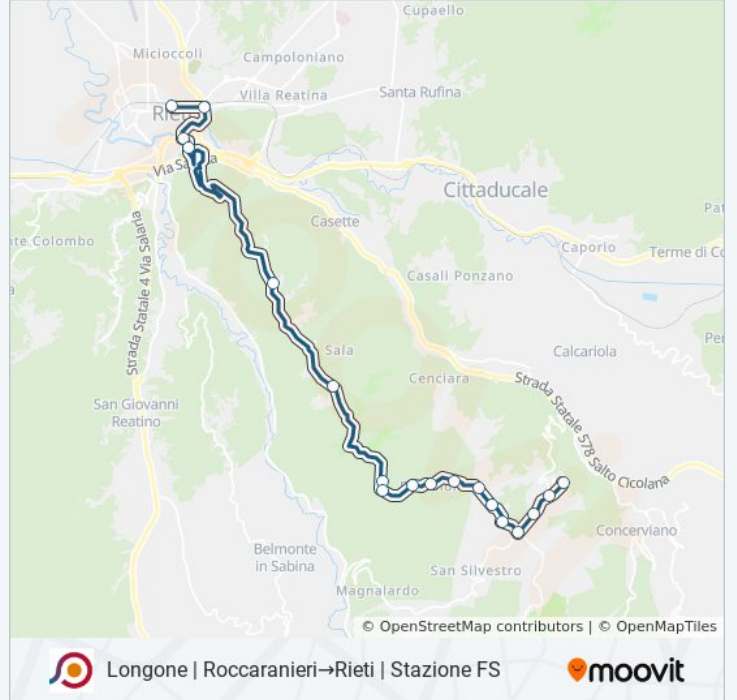

Longone | Roccaranieri→Rieti | Stazione FS

[Scarica L'App](#)

La linea bus COTRAL Longone | Roccaranieri→Rieti | Stazione FS ha una destinazione. Durante la settimana è operativa:

(1) Longone | Roccaranieri→Rieti | Stazione FS: 18:50

Usa Moovit per trovare le fermate della linea bus COTRAL più vicine a te e scoprire quando passerà il prossimo mezzo della linea bus COTRAL

Direzione: Longone | Roccaranieri→Rieti | Stazione FS

18 fermate

Rieti | Via Belvedere (Scuola)

Rieti | Via Belvedere Via Salaria

Rieti | Largo Bersaglieri

Rieti | Stazione FS

Orari della linea bus COTRAL

Orari di partenza verso Longone | Roccaranieri→Rieti | Stazione FS:

Direzione: Longone | Roccaranieri→Rieti | Stazione FS

Fermate: 18

Durata del tragitto: 33 min

La linea in sintesi:

Orari, mappe e fermate della linea bus COTRAL disponibili in un PDF su moovitapp.com. Usa [App Moovit](#) per ottenere tempi di attesa reali, orari di tutte le altre linee o indicazioni passo-passo per muoverti con i mezzi pubblici a Roma e Lazio.