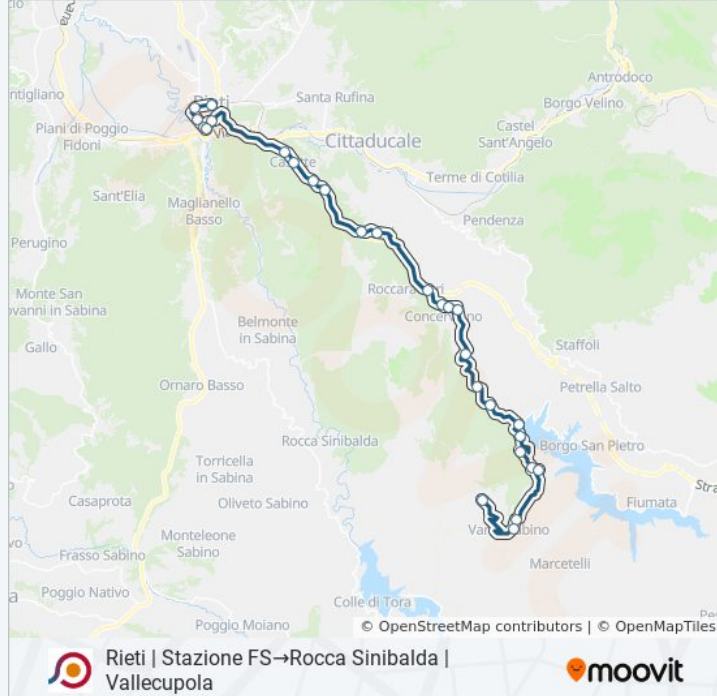

## Rieti | Stazione FS→Rocca Sinibalda | Vallecupola

[Scarica L'App](#)

La linea bus COTRAL Rieti | Stazione FS→Rocca Sinibalda | Vallecupola ha una destinazione. Durante la settimana è operativa:

(1) Rieti | Stazione FS→Rocca Sinibalda | Vallecupola: 05:15

Usa Moovit per trovare le fermate della linea bus COTRAL più vicine a te e scoprire quando passerà il prossimo mezzo della linea bus COTRAL

**Direzione: Rieti | Stazione FS→Rocca Sinibalda | Vallecupola**

**Informazioni sulla linea bus COTRAL**

**Direzione:** Rieti | Stazione FS→Rocca Sinibalda | Vallecupola

**Fermate:** 27

**Durata del tragitto:** 52 min

**La linea in sintesi:**

Petrella | Via Cicolana Bassa (Diga)

Varco Sabino | Lago Del Salto

Varco Sabino | Rocca Vittiana

Varco Sabino | Via Rocca Vittiana

Varco Sabino | Poggio Vittiano

Varco Sabino | Via Roma

Varco Sabino | Piazza Caduti

Rocca Sinibalda | Vallecupola