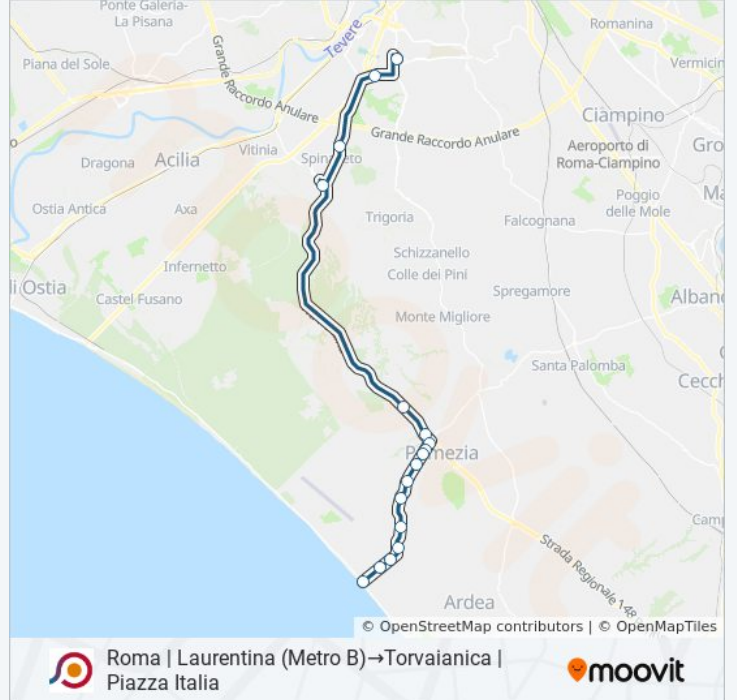

Roma | Laurentina (Metro B)→Torvaianica | Piazza Italia

Scarica L'App

La linea bus COTRAL Roma | Laurentina (Metro B)→Torvaianica | Piazza Italia ha una destinazione. Durante la settimana è operativa:

(1) Roma | Laurentina (Metro B)→Torvaianica | Piazza Italia: 04:25 - 19:25

Usa Moovit per trovare le fermate della linea bus COTRAL più vicine a te e scoprire quando passerà il prossimo mezzo della linea bus COTRAL

**Direzione: Roma | Laurentina (Metro B)→Torvaianica | Piazza Italia**

### Orari della linea bus COTRAL

Orari di partenza verso Roma | Laurentina (Metro B)→Torvaianica | Piazza Italia:

lunedì	04:25 - 19:25
martedì	04:25 - 19:25
mercoledì	04:25 - 19:25
giovedì	04:40 - 20:55
venerdì	04:40 - 20:55
sabato	04:40 - 20:55
domenica	14:40

### Informazioni sulla linea bus COTRAL

**Direzione:** Roma | Laurentina (Metro B)→Torvaianica | Piazza Italia

**Fermate:** 17

**Durata del tragitto:** 45 min

**La linea in sintesi:**

Orari, mappe e fermate della linea bus COTRAL disponibili in un PDF su [moovitapp.com](https://moovitapp.com). Usa [App Moovit](#) per ottenere tempi di attesa reali, orari di tutte le altre linee o indicazioni passo-passo per muoverti con i mezzi pubblici a Roma e Lazio.