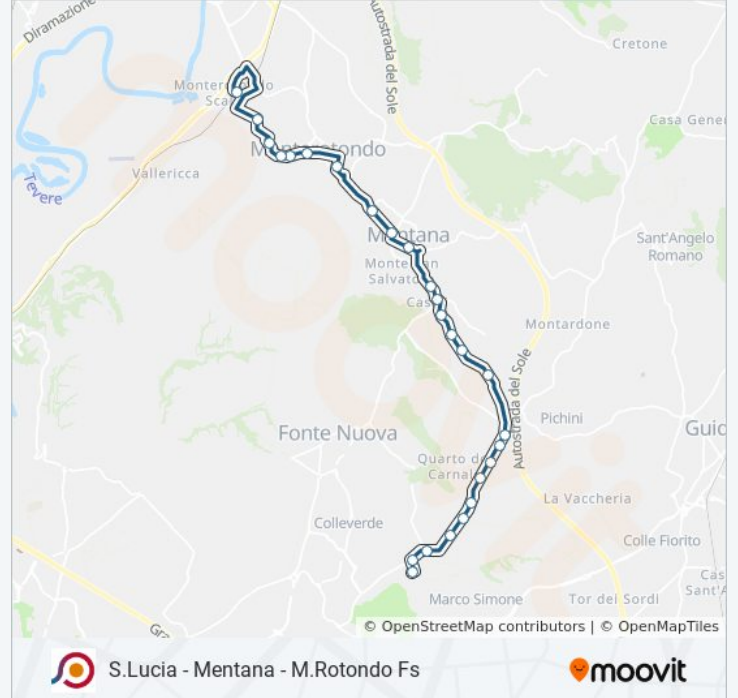

Usa Moovit per trovare le fermate della linea bus COTRAL più vicine a te e scoprire quando passerà il prossimo mezzo della linea bus COTRAL

Direzione: Guidonia | Marco Simone Via Tacito→Monterotondo | Stazione FS

Informazioni sulla linea bus COTRAL

Direzione: Guidonia | Marco Simone Via Tacito→Monterotondo | Stazione FS

Fermate: 30

Durata del tragitto: 40 min

La linea in sintesi:

Mentana | Via Amendola Via Reatina

Mentana | Via Amendola Via Monte Pizzuto

Monterotondo | Via Corsica

Monterotondo | Piazza Indipendenza

Monterotondo | Via XX Settembre

Monterotondo | Via Gramsci Via Volturno

Monterotondo | Via Gramsci Via Monti Sabini

Monterotondo | Via Grandi

Monterotondo | Via Turati Via Terminillo

Monterotondo | Via Aldo Moro

Monterotondo | Stazione FS

Orari, mappe e fermate della linea bus COTRAL disponibili in un PDF su moovitapp.com. Usa [App Moovit](https://moovitapp.com) per ottenere tempi di attesa reali, orari di tutte le altre linee o indicazioni passo-passo per muoverti con i mezzi pubblici a Roma e Lazio.