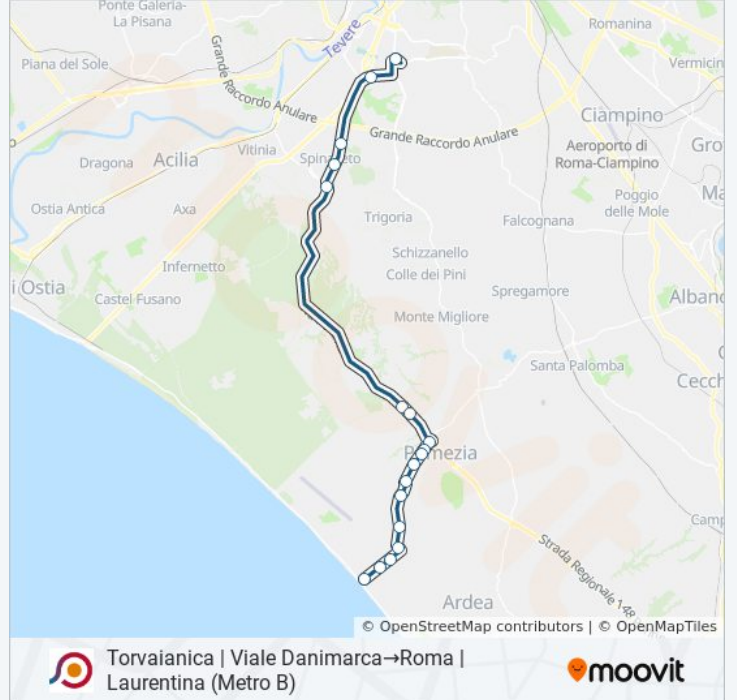

Torvaianica | Viale Danimarca→Roma | Laurentina (Metro B)

[Scarica L'App](#)

La linea bus COTRAL Torvaianica | Viale Danimarca→Roma | Laurentina (Metro B) ha una destinazione. Durante la settimana è operativa:

Direzione: Torvaianica | Viale Danimarca→Roma | Laurentina (Metro B)

18 fermate

[VISUALIZZA GLI ORARI DELLA LINEA](#)

Torvaianica | Viale Danimarca

Torvaianica | Viale Danimarca Via Orione

Torvaianica | Viale Danimarca Via Assisi

Oceano Atlantico/Pavese

Roma | Laurentina (Metro B)

Orari della linea bus COTRAL

Orari di partenza verso Torvaianica | Viale Danimarca→Roma | Laurentina (Metro B):

| | |
|-----------|---------------|
| lunedì | 05:25 - 20:10 |
| martedì | 05:25 - 20:10 |
| mercoledì | 05:25 - 20:10 |
| giovedì | 07:00 - 21:45 |
| venerdì | 07:00 - 21:45 |
| sabato | 07:00 - 21:45 |
| domenica | 15:35 |

Informazioni sulla linea bus COTRAL

Direzione: Torvaianica | Viale Danimarca→Roma | Laurentina (Metro B)

Fermate: 18

Durata del tragitto: 50 min

La linea in sintesi:

Orari, mappe e fermate della linea bus COTRAL disponibili in un PDF su moovitapp.com. Usa [App Moovit](#) per ottenere tempi di attesa reali, orari di tutte le altre linee o indicazioni passo-passo per muoverti con i mezzi pubblici a Roma e Lazio.